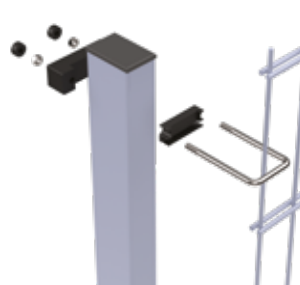

SPEEDFIXING