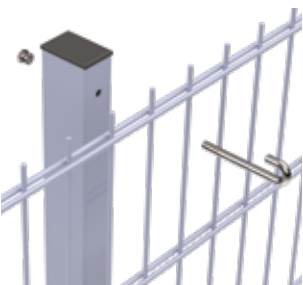

OLIKA STÄNGSELSTOLPAR

BETA