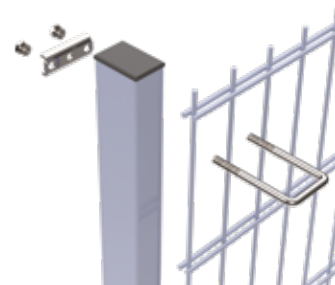

DEMEX VIKING PANELER

Viking Basic Paneler

- Vertikal tråd: Ø 5 mm
- Horisontell tråd: Ø 5 mm (enkel)
- Maskstorlek: 50/200 eller 100/200 mm
- Panellängd: 2510 mm
- Panelhöjd: 630-2430 mm

Viking Safe Paneler

- Vertikal tråd: Ø 5 mm
- Horisontell tråd: Ø 6 mm (dubbelt)
- Maskstorlek: 50/200 eller 100/200 mm
- Panellängd: 2510 mm
- Panelhöjd: 630-2430 mm

Viking Guard Paneler

- Vertikal tråd: Ø 6 mm
- Horisontell tråd: Ø 8 mm (dubbelt)
- Maskstorlek: 50/200 eller 100/200 mm
- Panellängd: 2510 mm
- Panelhöjd: 630-2430 mm

OLIKA STÄNGSELSTOLPAR

MASTERFIX

Demex Viking Paneler kan levereras i alla kulörer
De vanligaste är: Varmförzinkat (FZV) Mörkgrön (MG) Olivgrön (OG) Svart (SV)