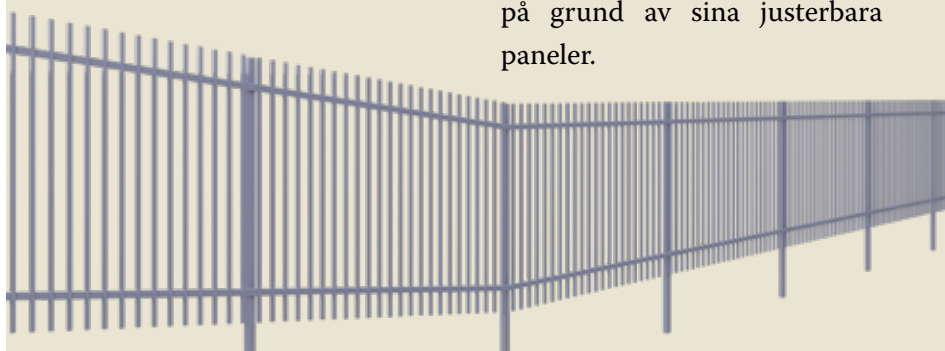

VIKING SMART

Viking smart smidesstaket är ett ledbart palissadstaket som monteras löpande

- Stark (25x25 profiler)
- Håller form
- Lätta att montera
- Lång livslängd
- Levereras i flera höjder och kulörer

PORTUGAL GUARD

Portugal Guard inger ett både estetiskt och stabilt intryck vilket förebådar hög säkerhet. Det består av en panel av stående och liggande profiler. Kan fås med rak eller bågformad topp och med eller utan spets.

- Stark (30x20mm fyrkantprofiler)
- Lätta att montera
- Lång livslängd
- Finns som ledbar panel med rak eller spetsig topp

Ledbart palissadstaket

Paneler är också lämpliga för installation i ojämn terräng på grund av sina justerbara paneler.