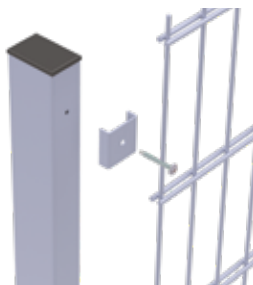

DEMEX VIKING PANELER

Viking Basic Paneler

- Vertikal tråd: Ø 5 mm
- Horisontell tråd: Ø 5 mm (enkel)
- Maskstorlek: 50/200 eller 100/200 mm
- Panellängd: 2510 mm
- Panelhöjd: 630-2430 mm

Viking Safe Paneler

- Vertikal tråd: Ø 5 mm
- Horisontell tråd: Ø 6 mm (dubbelt)
- Maskstorlek: 50/200 eller 100/200 mm
- Panellängd: 2510 mm
- Panelhöjd: 630-2430 mm

Viking Guard Paneler

- Vertikal tråd: Ø 6 mm
- Horisontell tråd: Ø 8 mm (dubbelt)
- Maskstorlek: 50/200 eller 100/200 mm
- Panellängd: 2510 mm
- Panelhöjd: 630-2430 mm

OLIKA STÄNGSELSTOLPAR

SAFETY

Demex Viking Paneler kan levereras i alla kulörer
De vanligaste är: Varmförzinkat (FZV) Mörkgrön (MG) Olivgrön (OG) Svart (SV)