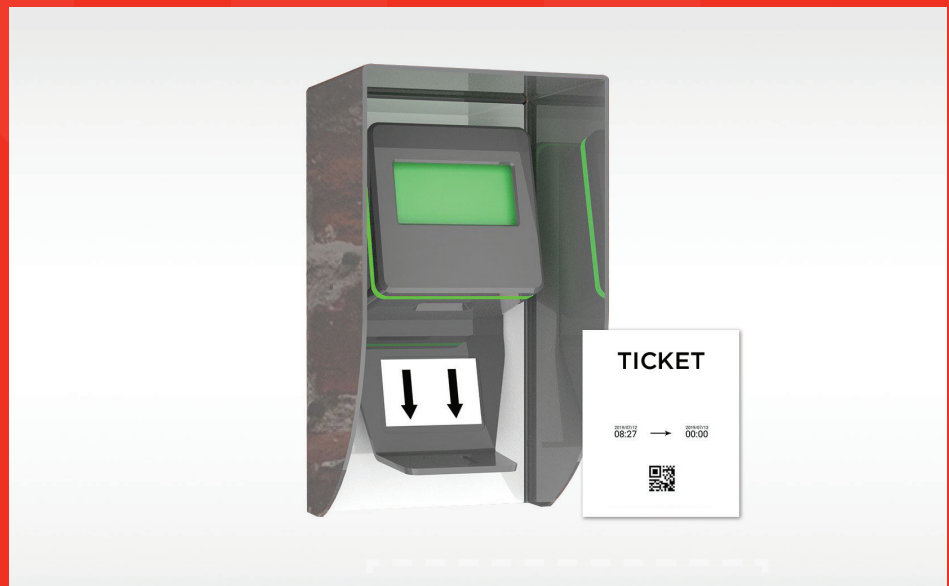

DEMEX

SÄTT GRÄNSER

KASSA & KOD SYSTEM

KASSA & KOD SYSTEM

Kassa & Kod System är en lösning som kombinerar QR-kodteknik med enkel användning för att säkerställa smidig åtkomstkontroll vid grindar och bommar. Med vårt system kan du snabbt och säkert reglera åtkomsten genom att generera och använda QR-koder.

Användningsområden:

Kassa & Kod System är perfekt för en mängd olika användningsområden, inklusive campingplatser, bygghandel, säkerhetsanläggningar och mer. Oavsett om det handlar om att hantera tillfälliga besökare eller att ge tillträde till auktoriserade användare, är vår lösning flexibel nog att anpassa sig efter dina behov.

Produktalternativ:

KS-KIT Grundpaket:

KS-KIT erbjuder en komplett lösning för enkel användning. Paketet inkluderar en skrivare med tre programmerbara knappar för snabb generering av QR-koder. Dessa knappar kan konfigureras efter behov, till exempel att skapa engångs-QR-koder med en giltighetstid på 30 minuter eller att ge tillgång under en hel dag med ett valfritt antal öppningar.

Tillbehör:

För att komplettera systemet erbjuder vi **KS-STOLPE**, en specialdesignad stolpe som är idealisk för montering av QR-kodscannern vid grinden eller bommen. Med **KS-STOLPE** kan du säkert placera scannern på önskad plats för optimal åtkomstkontroll och användarvänlighet.