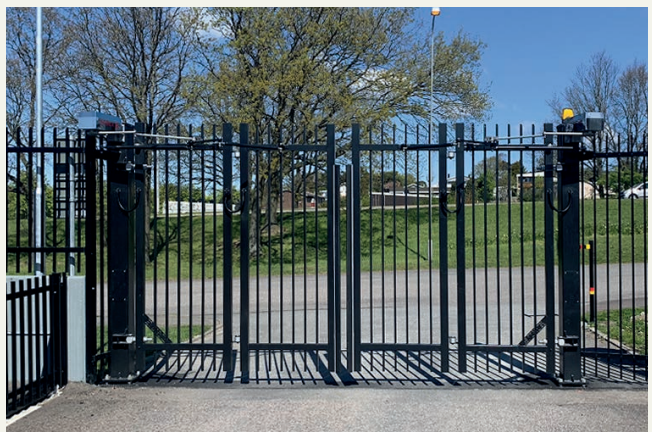

PORTUGAL GUARD MONTERINGSANVISNING

Man kan få grindsystem i samma utförande som panelen.

Privat

Industri