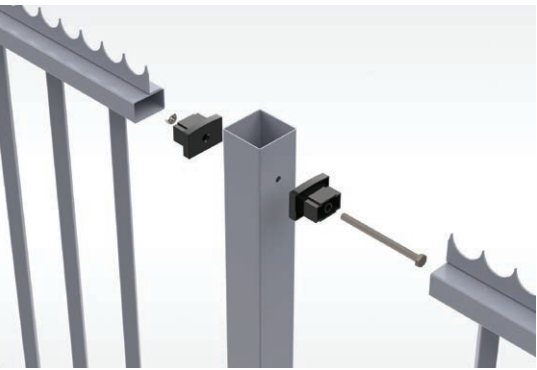

IBERIA GUARD

Stående profiler: 20x20 mm
Liggande profiler: 50x30 mm
Panelbredd: 3000 mm
Panelhöjd: 500-2400 mm