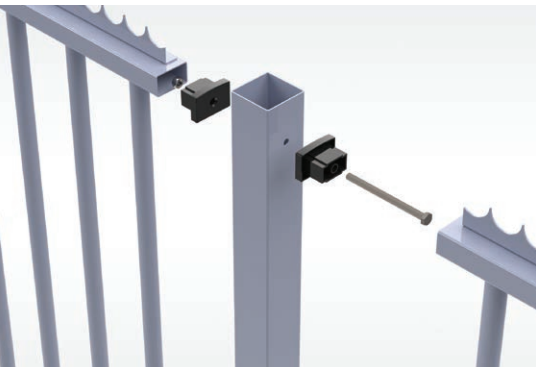

Montering

Stolparna gjuts direkt i betongfundamentet. Om man stöter på berg används en bergdubb. Dessutom kan man komplettera med stolpfötter till stolparna som möjliggör montering av staketet på en betongplatta.

Ledbara pallisader

Vissa av våra modeller, såsom Portugal Guard, erbjuds med ledade paneler. Dessa är särskilt fördelaktiga för montering på sluttande terräng, eftersom panelerna följer markens lutning. Det sparar tid och arbete under installationsprocessen.

Elstängsel

Palissadstaket kan kombineras med ett elstängsellarm som monteras på insidan av stängslet. Avståndet mellan trådarna är 150 mm.

DEMEX PALISSADSTAKET

PALISSADSTAKET

Demex palissadstaket inger både ett modernt och ett stabilt intryck vilket förebådar hög säkerhet.

SHORELINE GUARD

Stående profiler: Ø 25 mm
Liggande profiler: 50x30 mm
Panelbredd: 3000 mm
Panelhöjd: 500-2400 mm

HARBOR GUARD

Stående profiler: 20x20 mm
Liggande profiler: 50x30 mm
Panelbredd: 3000 mm
Panelhöjd: 500-2400 mm