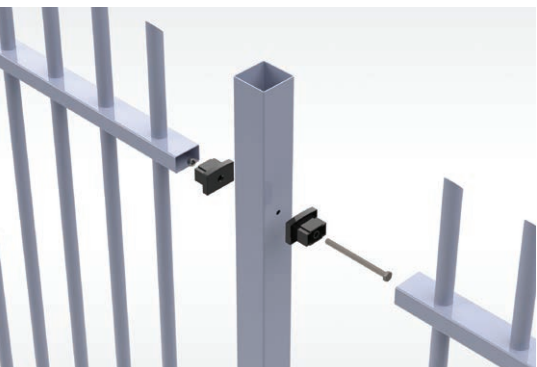

Montering

Stolparna gjuts direkt i betongfundamentet. Om man stöter på berg används en bergdubb. Dessutom kan man komplettera med stolpfötter till stolparna som möjliggör montering av staketet på en betongplatta.

Ledbara pallisader

Vissa av våra modeller, såsom Portugal Guard, erbjuds med ledade paneler. Dessa är särskilt fördelaktiga för montering på sluttande terräng, eftersom panelerna följer markens lutning. Det sparar tid och arbete under installationsprocessen.

Elstängsel

Palissadstaket kan kombineras med ett elstängsellarm som monteras på insidan av stängslet. Avståndet mellan trådarna är 150 mm.

DEMEX PALISSADSTAKET

PALISSADSTAKET

Demex palissadstaket inger både ett modernt och ett stabilt intryck vilket förebådar hög säkerhet.

SHORELINE GUARD

Stående profiler: Ø 25 mm
Liggande profiler: 50x30 mm
Panelbredd: 3000 mm
Panelhöjd: 500-2400 mm

HARBOR GUARD

Stående profiler: 20x20 mm
Liggande profiler: 50x30 mm
Panelbredd: 3000 mm
Panelhöjd: 500-2400 mm