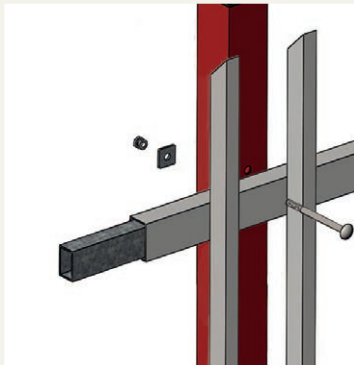

Montering

Stolparna gjuts direkt i betongfundamentet. Om man stöter på berg används en bergdubb. Dessutom kan man komplettera med stolpfötter till stolparna som möjliggör montering av staketet på en betongplatta.

Fästdetaljer

Staketpanelen fästes mot stolpen med 2 st genomgående bultar. Muttern till denna bulten är en brytmutter detta för att det inte ska gå att skruva av panelen.

Staketpanelen skarvas löpande med 2st skarvrör som går inne i liggarna denna fästes med popnit eller självgående skruv.

Användningsområden

INDUSTRI

OFFENTLIGA ANLÄGGNINGAR

PORTUGAL GUARD MONTERINGSANVISNING

Portugal Guard är ett stängselsystem som håller sin form och ger ett professionellt intryck. Systemet består av stående profiler svetsade på liggande profiler, stolpar samt fästdetaljer och kan kompletteras med grindsystem av samma fyllning.

Två standardmetoder:

2x hål Ø8,5mm
2x komplett m8 x 110 Vagnsbult

2x hål Ø4,2mm
2x popnit

2 extra kompletta bultar/hörn
2st lock 50x30

Paneler lämpar sig även bra för montering i ojäma terrängförhållanden tack vare sina justerbara paneler.