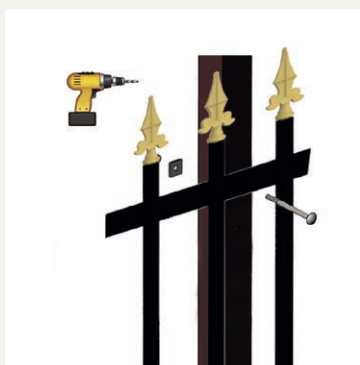

Montering

Stolparna gjuts direkt i betongfundamentet. Om man stöter på berg används en bergdubb. Dessutom kan man komplettera med stolpfötter till stolparna som möjliggör montering av staketet på en betongplatta.

Viking Smart Stolpar

Stolparna är 60x60 och har smideskula på toppen.

Fäst detaljer

Staketpanelen fästs mot stolpen med 2 st genomgående bultar. Muttern till denna bulten är en brytmutter detta för att det inte ska gå att skruva av panelen.

Staketpanelen skarvas löpande med 2st skarvrör som går inne i liggarna denna fästs med popnit eller självgående skruv.

Användningsområden:

INDUSTRI

PRIVAT

VIKING SMART MONTERINGSANVISNING

Viking Smart är ett stängselsystem som håller sin form och ger ett professionellt intryck. Systemet består av stående profiler svetsade på liggande profiler, stolpar samt fästdetaljer och kan kompletteras med grindsystem av samma fyllning.

Två standardmetoder:

2x hål Ø8,5mm
2x komplett m8 x 110 Vagnsbult

2x hål Ø4,2mm
2x popnit

2 extra kompletta bultar/hörn
2st lock 50x30

3000mm

Paneler lämpar sig även bra för montering i ojämna terrängförhållanden tack vare sina justerbara paneler.