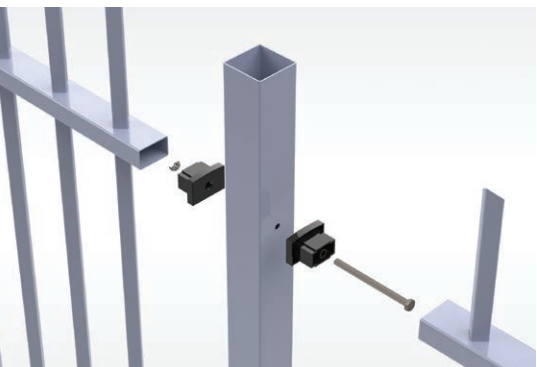

Montering

Stolparna gjuts direkt i betongfundamentet. Om man stöter på berg används en bergdubb. Dessutom kan man komplettera med stolpfötter till stolparna som möjliggör montering av staketet på en betongplatta.

Elstängsel

Palissadstaket kan kombineras med ett elstängsellarm som monteras på insidan av stängslet. Avståndet mellan trådarna är 150 mm.

DEMEX PALISSADSTAKET

PALISSADSTAKET

Demex palissadstaket inger både ett modernt och ett stabilt intryck vilket förebådar hög säkerhet.

SHORELINE GUARD

Stående profiler: Ø 25 mm
Liggande profiler: 50x30 mm
Panelbredd: 3000 mm
Panelhöjd: 500-2400 mm

HARBOR GUARD

Stående profiler: 20x20 mm
Liggande profiler: 50x30 mm
Panelbredd: 3000 mm
Panelhöjd: 500-2400 mm