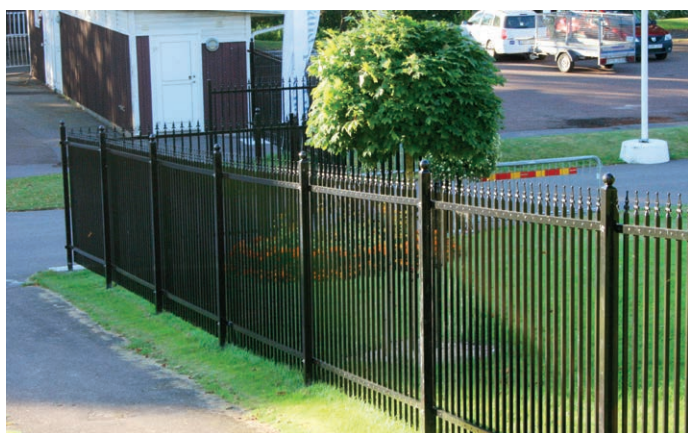

Användningsområden:

INDUSTRI