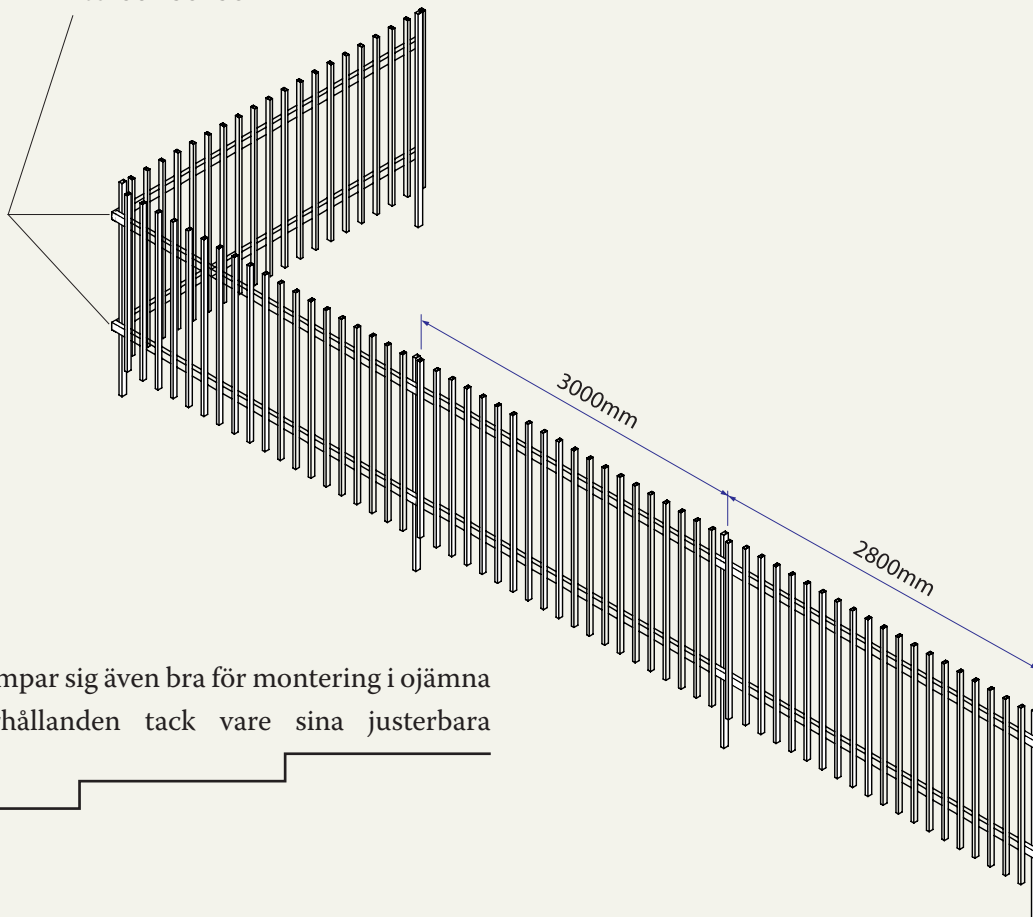

Fästdetaljer

Staketpanelen fästes mot stolpen med 2 st genomgående bultar. Muttern till denna bulten är en brytmutter detta för att det inte ska gå att skruva av panelen.

Staketpanelen skarvas löpande med 2st skarvrör som går inne i liggarna denna fästes med popnit eller självgående skruv.

Två standardmetoder:

2x hål Ø8,5mm
2x komplett m8 x 110 Vagnsbult

2x hål Ø4,2mm
2x popnit

2 extra kompletta bultar/hörn
2st lock 50x30

Paneler lämpar sig även bra för montering i ojäma terrängförhållanden tack vare sina justerbara paneler.

PORTUGAL GUARD MONTERINGSANVISNING

Man kan få grindsystem i samma utförande som panelen.

Privat

Industri

VIKING SMART

VIKING SMART SMIDESSTAKET

Viking smart smidesstaket är ett löpande och ledbart pallisad stängsel med valmöjliga spetstoppar på profilrören samt lock med kula på staketstolparna.

Viking smart är uppbyggt på palissad paneler och stolpar. Panelerna har 50x30 liggande profiler och 25x25 stående ledbara profiler, med smidestopp. Stolparna är 60x60x2 och har smideskula på toppen. Panelens längd är 3000mm, men skarvas löpande och bygger ett staket utan synliga skarvar. Maskstorleken mellan profilen är 100mm.