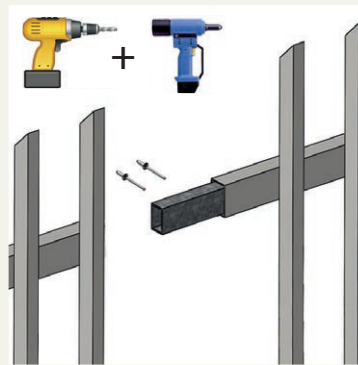

Stående profiler: 30x20 mm fyrkantsprofiler

Liggande profiler: 50x30 mm fyrkantsprofiler

Panellängd: 3000 mm

Panelhöjd: 500-2400 mm (ytterligare höjder på förfrågan).

Portugal Guard Stolpar

Förmånligt alternativ med 60x60. Fyrkantstolparna är försedda med förborrade hål som monteringshjälp. Monteringen av Portugal Guard Paneler är därför mycket enkel. På så vis är ett snabbt och rationellt arbetssätt möjligt. (Stolplock av hård PVC).

Fästdetaljer

Staketpanelen fästes mot stolpen med 2 st genomgående bultar. Muttern till denna bulten är en brytmutter detta för att det inte ska gå att skruva av panelen.

Staketpanelen skarvas löpande med 2st skarvrör som går inne i liggarna denna fästes med popnit eller självgående skruv.

Användningsområden

INDUSTRI

OFFENTLIGA ANLÄGGNINGAR

PORTUGAL GUARD MONTERINGSANVISNING

Portugal Guard är ett stängselsystem som håller sin form och ger ett professionellt intryck. Systemet består av stående profiler svetsade på liggande profiler, stolpar samt fästdetaljer och kan kompletteras med grindsystem av samma fyllning.

Två standardmetoder:

2x hål Ø8,5mm
2x komplett m8 x 110 Vagnsbult

2x hål Ø4,2mm
2x popnit

2 extra kompletta bultar/hörn
2st lock 50x30

Paneler lämpar sig även bra för montering i ojäma terrängförhållanden tack vare sina justerbara paneler.