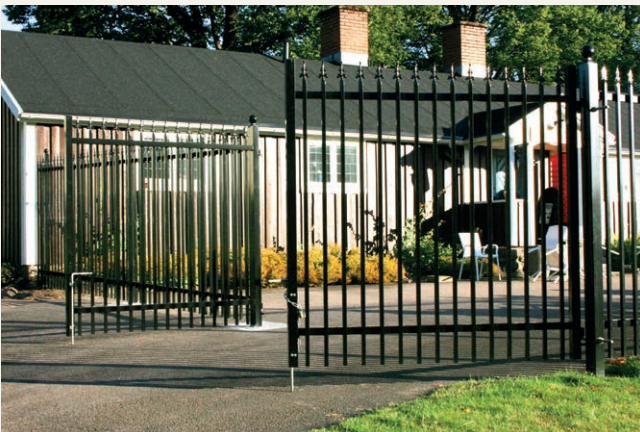

Slaggrindar