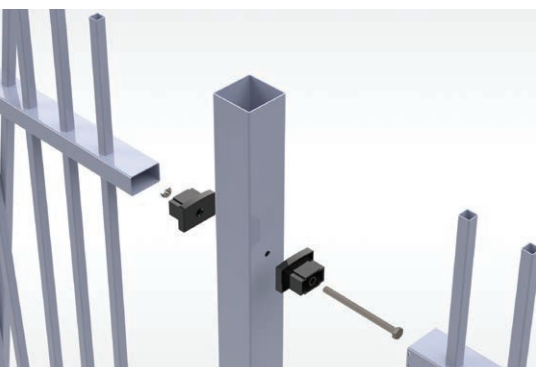

SHORELINE GUARD

Stående profiler: Ø 25 mm
Liggande profiler: 50x30 mm
Panelbredd: 3000 mm
Panelhöjd: 500-2400 mm

HARBOR GUARD

Stående profiler: 20x20 mm
Liggande profiler: 50x30 mm
Panelbredd: 3000 mm
Panelhöjd: 500-2400 mm

COAST GUARD

Stående profiler: Ø 25 mm
Liggande profiler: 50x30 mm
Panelbredd: 3000 mm
Panelhöjd: 500-2400 mm

ATLANTIC GUARD

Stående profiler: 15x15 mm
Liggande profiler: 50x30 mm
Panelbredd: 3000 mm
Panelhöjd: 500-2400 mm

PORTUGAL GUARD

PALISSADSTAKET

Portugal Guard inger ett både estetiskt och stabilt intryck vilket förebådar hög säkerhet. Det består av en panel av stående och liggande profiler. Kan fås med rak eller bågformad topp och med eller utan spets.