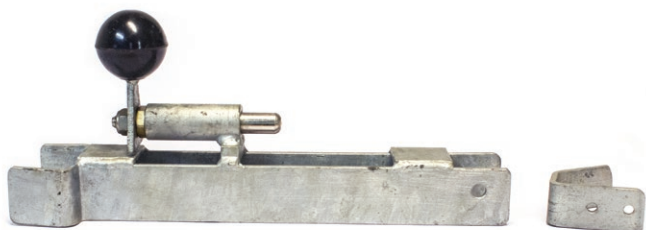

DEMEX

SÄTT GRÄNSER

DEMEX BARNSTUGELÅS

BARNSTUGELÅS 6KG

Lås

Stången på låset är lång och fjädern är trög vilket sammantaget gör det mycket svårt för mindre barn att nå och öppna.

- Låset kan inte öppnas av barn under 7 år
- Fjäderbelastad låskolv med lyftkraft 6kg
- Snygg och tillande design
- Robust utförande i rostfritt stål

BARNSTUGE LYFT-LÅS

Barnstuga lyft-lås

Fjädersprintsås med trög fjäder i rostfritt material med rejäl plastknopp. Stången på låset är lång och fjädern är trög vilket sammantaget gör det mycket svårt för mindre barn att nå och öppna.

- Låset kan inte öppnas av barn under 7 år
- Snygg och tillande design
- Robust utförande i rostfritt stål

Barnstugelås - lyft

Fjäderlås med lätt fjäder för att försvåra öppning för mindre barn.

BT LÅS

Enkel

Dubbel

Lås

BT LÅS som öppnas i en 2-momentsrörelse finns tillgängligt för både enkelgrind; där låset fälls över grindstolpen, eller för dubbelgrind; över grindbladen. För bästa funktion är grindlåsens dimensioner anpassade för olika grindtyper, beroende på grindbladsbredd och dimension på anslagsstolpe.