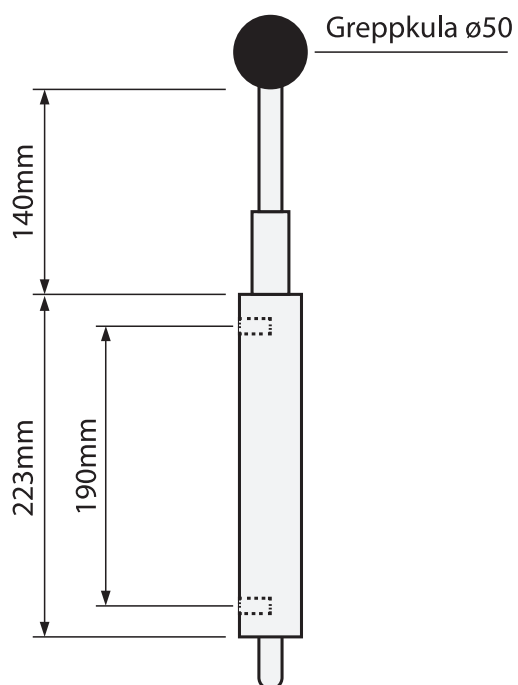

DEMEX

SÄTT GRÄNSER

DEMEX BARNSTUGELÅS

BARNSTUGELÅS 6KG

Lås

Stången på låset är lång och fjädern är trög vilket sammantaget gör det mycket svårt för mindre barn att nå och öppna.

- Låset kan inte öppnas av barn under 7 år
- Fjäderbelastad låskolv med lyftkraft 6kg
- Snygg och tillande design
- Robust utförande i rostfritt stål

BARNSTUGE LYFT-LÅS

Barnstuga lyft-lås

Fjädersprintsås med trög fjäder i rostfritt material med rejäl plastknopp. Stången på låset är lång och fjädern är trög vilket sammantaget gör det mycket svårt för mindre barn att nå och öppna.

Dubbel

Lås

BT LÅS som öppnas i en 2-momentsrörelse finns tillgängligt för både enkelgrind; där låset fälls över grindstolpen, eller för dubbelgrind; över grindbladen. För bästa funktion är grindlåsens dimensioner anpassade för olika grindtyper, beroende på grindbladsbredd och dimension på anslagsstolpe.