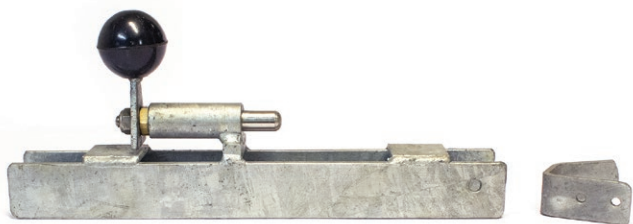

DEMEX

SÄTT GRÄNSER

DEMEX BARNSTUGELÅS

BARNSTUGELÅS 6KG

Lås

Stången på låset är lång och fjädern är trög vilket sammantaget gör det mycket svårt för mindre barn att nå och öppna.

- Låset kan inte öppnas av barn under 7 år
- Fjäderbelastad låskolv med lyftkraft 6kg
- Snygg och tillande design
- Robust utförande i rostfritt stål

BARNSTUGE LYFT-LÅS

Barnstuga lyft-lås

Fjädersprintsås med trög fjäder i rostfritt material med rejäl plastknopp. Stången på låset är lång och fjädern är trög vilket sammantaget gör det mycket svårt för mindre barn att nå och öppna.

- Låset kan inte öppnas av barn under 7 år
- Snygg och tillande design
- Robust utförande i rostfritt stål

Barnstugelås - lyft

Fjäderlås med lätt fjäder för att försvåra öppning för mindre barn.

BT LÅS

Enkel

Dubbel

Lås

BT LÅS som öppnas i en 2-momentsrörelse finns tillgängligt för både enkelgrind; där låset fälls över grindstolpen, eller för dubbelgrind; över grindbladen. För bästa funktion är grindlåsens dimensioner anpassade för olika grindtyper, beroende på grindbladsbredd och dimension på anslagsstolpe.