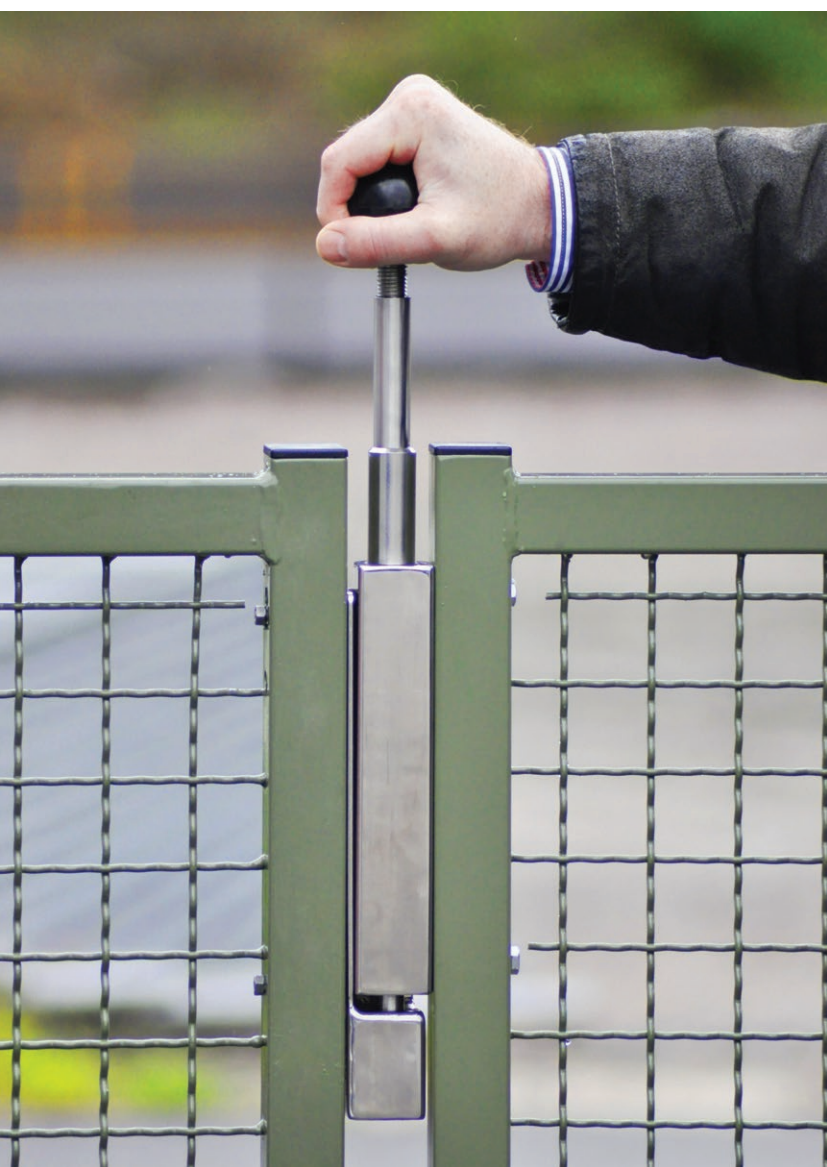

DEMEX

SÄTT GRÄNSER

DEMEX BARNSTUGELÅS

BARNSTUGELÅS 6KG

Lås

Stången på låset är lång och fjädern är trög vilket sammantaget gör det mycket svårt för mindre barn att nå och öppna.

- Låset kan inte öppnas av barn under 7 år
- Fjäderbelastad låskolv med lyftkraft 6kg
- Snygg och tillande design
- Robust utförande i rostfritt stål

BARNSTUGE LYFT-LÅS

Barnstuga lyft-lås

Fjädersprintsås med trög fjäder i rostfritt material med rejäl plastknopp. Stången på låset är lång och fjädern är trög vilket sammantaget gör det mycket svårt för mindre barn att nå och öppna.

Dubbel

Lås

BT LÅS som öppnas i en 2-momentsrörelse finns tillgängligt för både enkelgrind; där låset fälls över grindstolpen, eller för dubbelgrind; över grindbladen. För bästa funktion är grindlåsens dimensioner anpassade för olika grindtyper, beroende på grindbladsbredd och dimension på anslagsstolpe.

- Läset kan inte öppnas av barn under 7 år
- 2-momentsrörelse
- Robust utförande i rostfritt stål
- Olika kulörer

BARNSTUGE LYFT-LÅS

Barnstuge lås Rox med villatrycke

Fjäderlås med lätt fjäder för att försvåra öppning för mindre barn.