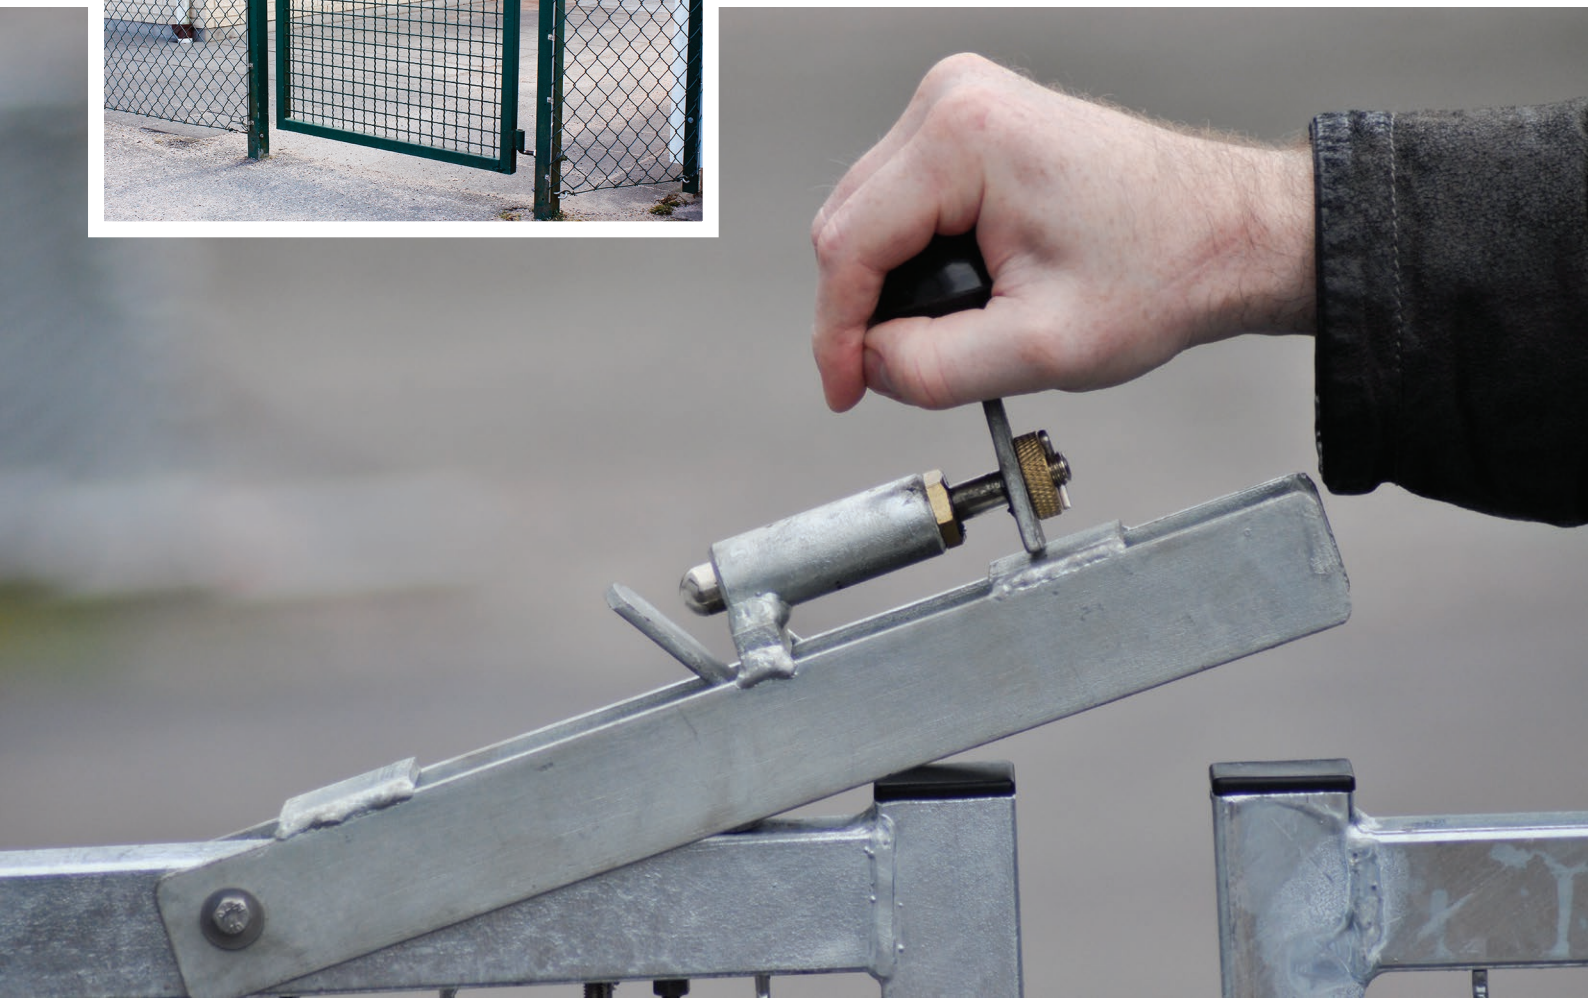

BARNSTUGE LYFT-LÅS

Barnstuga lyft-lås

Fjädersprintsås med trög fjäder i rostfritt material med rejäl plastknopp. Stången på låset är lång och fjädern är trög vilket sammantaget gör det mycket svårt för mindre barn att nå och öppna.

- Låset kan inte öppnas av barn under 7 år
- Snygg och tillande design
- Robust utförande i rostfritt stål

Barnstugelås - lyft

Fjäderlås med lätt fjäder för att försvåra öppning för mindre barn.

BT LÅS

Enkel

Dubbel

Lås

BT LÅS som öppnas i en 2-momentsrörelse finns tillgängligt för både enkelgrind; där låset fälls över grindstolpen, eller för dubbelgrind; över grindbladen. För bästa funktion är grindlåsens dimensioner anpassade för olika grindtyper, beroende på grindbladsbredd och dimension på anslagsstolpe.

- Läset kan inte öppnas av barn under 7 år
- 2-momentsrörelse
- Robust utförande i rostfritt stål
- Olika kulörer

BARNSTUGE LYFT-LÅS

Barnstuge lås Rox med villatrycke

Fjäderlås med lätt fjäder för att försvåra öppning för mindre barn.