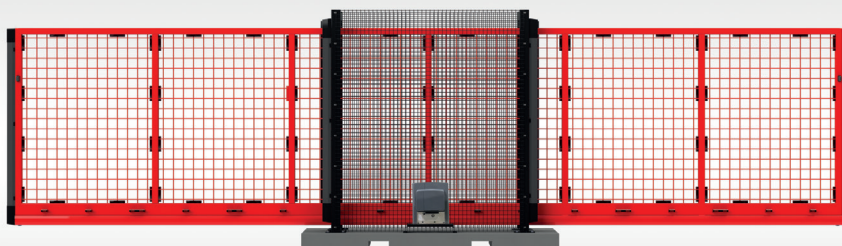

DEMEX

SÄTT GRÄNSER

COMBI SKJUTGRIND

COMBI SKJUTGRIND

COMBI Skjutgrind

Mobil Combi är en motordriven skjutgrind som är avsedd för att stänga av infarter med bredd upp till 6 meter.

Grindarna är öppningsbara i båda riktningar vilket innebär att du kan använda dem både för en vänster- eller högeröppning.

Grindarna är monterade på ett kraftigt och armerat betongfundament, förberedda för hantering av gaffeltruckar.

Huvudfördelar:

- Stålrämskonstruktion av 60x60 fyrkantsprofiler
- CE-märkt
- Helautomatisk
- Utrustad med klämskydd och nödstopp
- Garantier: 5 års på grind, 2 år på automatik (Garantin täcker ej förslitningsdelar)

Stålrämskonstruktion: 60x60mm

Profil: 100x100x4mm

Stolpe: 90x90mm, T=4mm

Vikt: 1046kg (grind) + 85kg (stolpe)

Alla mobila skjutgrindar är GALV-FE varmförzinkade som standard.

Mobila skjutgrindar kan fås Z-LACK pulverlackerade i alla RAL-kulörer.