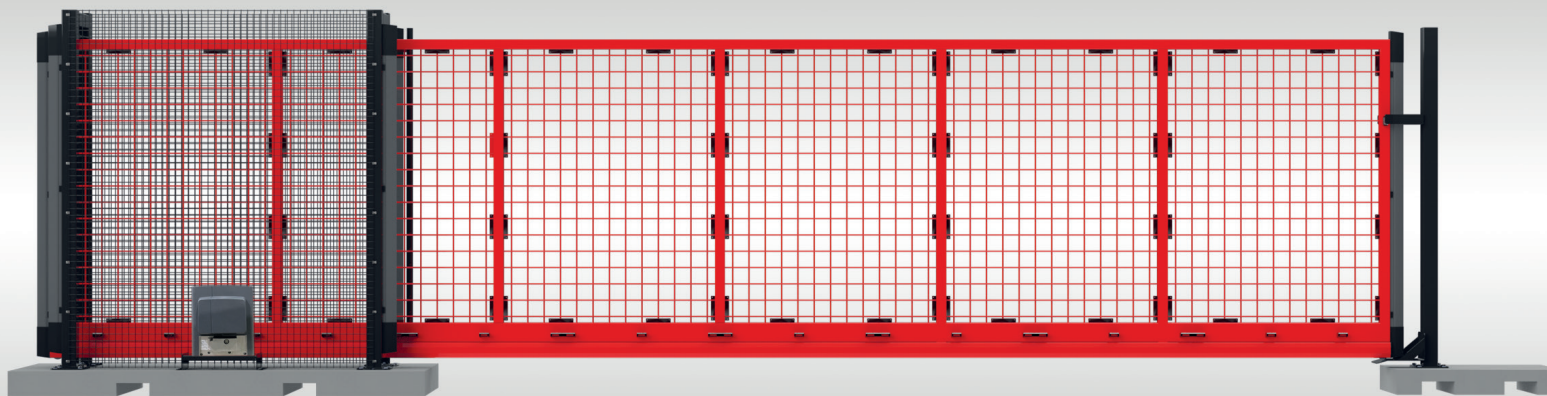

DEMEX

SÄTT GRÄNSER

COMBI SKJUTGRIND

COMBI SKJUTGRIND

COMBI Skjutgrind

Mobil Combi är en motordriven skjutgrind som är avsedd för att stänga av infarter med bredd upp till 6 meter.

Grindarna är öppningsbara i båda riktningar vilket innebär att du kan använda dem både för en vänster- eller högeröppning.

Grindarna är monterade på ett kraftigt och armerat betongfundament, förberedda för hantering av gaffeltruckar.

Huvudfördelar:

- Stålrämskonstruktion av 60x60 fyrkantsprofiler
- CE-märkt
- Helautomatisk
- Utrustad med klämskydd och nödstopp
- Garantier: 5 års på grind, 2 år på automatik (Garantin täcker ej förslitningsdelar)

SÄKERHET

CE-märkt. Combi är utrustad med klämskydd och nödstopp.

PLUG'N'PLAY

Levereras Plug'N'Play.

ROBUST DESIGN

Grinden är tillverkad av robust stål

PRODUKTBESKRIVNING

Standardkonstruktion

Stålrämskonstruktion: 60x60mm

Profil: 100x100x4mm

Stolpe: 90x90mm, T=4mm

Vikt: 1046kg (grind) + 85kg (stolpe)

Alla mobila skjutgrindar är GALV-FE varmförzinkade som standard.

Mobila skjutgrindar kan fås Z-LACK pulverlackerade i alla RAL-kulörer.