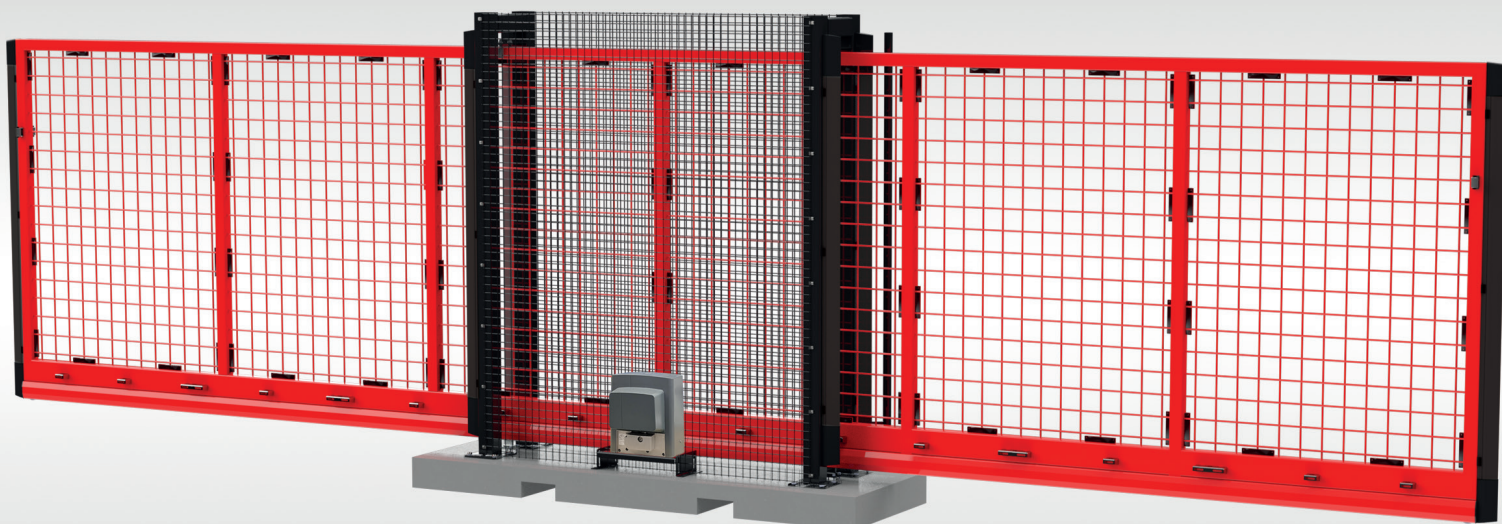

DEMEX

SÄTT GRÄNSER

COMBI SKJUTGRIND

COMBI SKJUTGRIND

COMBI Skjutgrind

Mobil Combi är en motordriven skjutgrind som är avsedd för att stänga av infarter med bredd upp till 6 meter.

Grindarna är öppningsbara i båda riktningar vilket innebär att du kan använda dem både för en vänster- eller högeröppning.

Grindarna är monterade på ett kraftigt och armerat betongfundament, förberedda för hantering av gaffeltruckar.

Huvudfördelar:

- Stålrämskonstruktion av 60x60 fyrkantsprofiler
- CE-märkt
- Helautomatisk
- Utrustad med klämskydd och nödstopp
- Garantier: 5 års på grind, 2 år på automatik (Garantin täcker ej förslitningsdelar)

SÄKERHET

CE-märkt. Combi är utrustad med klämskydd och nödstopp.

PLUG'N'PLAY

Levereras Plug'N'Play.

ROBUST DESIGN

Grinden är tillverkad av robust stål

PRODUKTBESKRIVNING

Standardkonstruktion

Stålrämskonstruktion: 60x60mm

Profil: 100x100x4mm

Stolpe: 90x90mm, T=4mm

Vikt: 1046kg (grind) + 85kg (stolpe)

Alla mobila skjutgrindar är GALV-FE varmförzinkade som standard.

Mobila skjutgrindar kan fås Z-LACK pulverlackerade i alla RAL-kulörer.