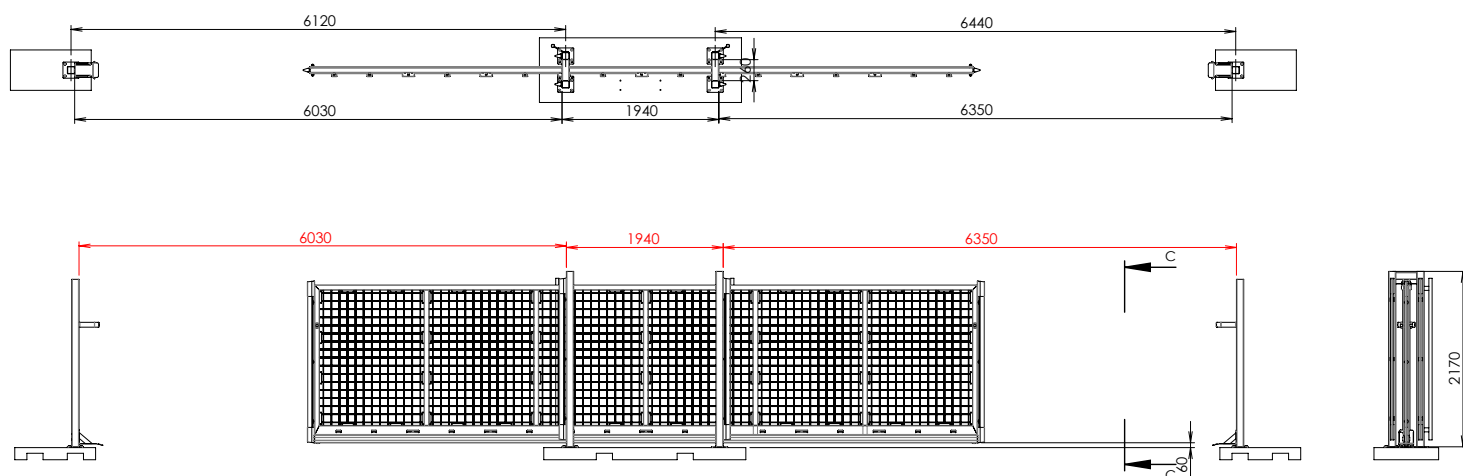

PRODUKTBESKRIVNING

Standardkonstruktion

Stålrämskonstruktion: 60x60mm

Profil: 100x100x4mm

Stolpe: 90x90mm, T=4mm

Vikt: 1046kg (grind) + 85kg (stolpe)

Alla mobila skjutgrindar är GALV-FE varmförzinkade som standard.

Mobila skjutgrindar kan fås Z-LACK pulverlackerade i alla RAL-kulörer.

Standard Version

- Utanpåliggande motor
- Klamskydd
- Nödstopp