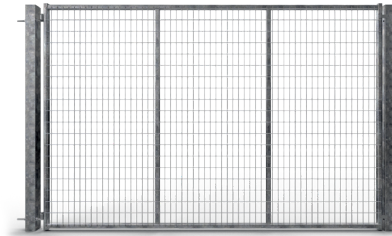

DEMEX VILTGRIND

Stolpar 50x50x2mm
Topp- och bottenprofiler: 40x30x2mm
Grindprofiler: 20x20mm / 25x25mm
Nätfyll 100x50x3mm

Dubbelgrind

Profiler 40mm
Stolpar 90mm
Nätfyll 100x50x3mm