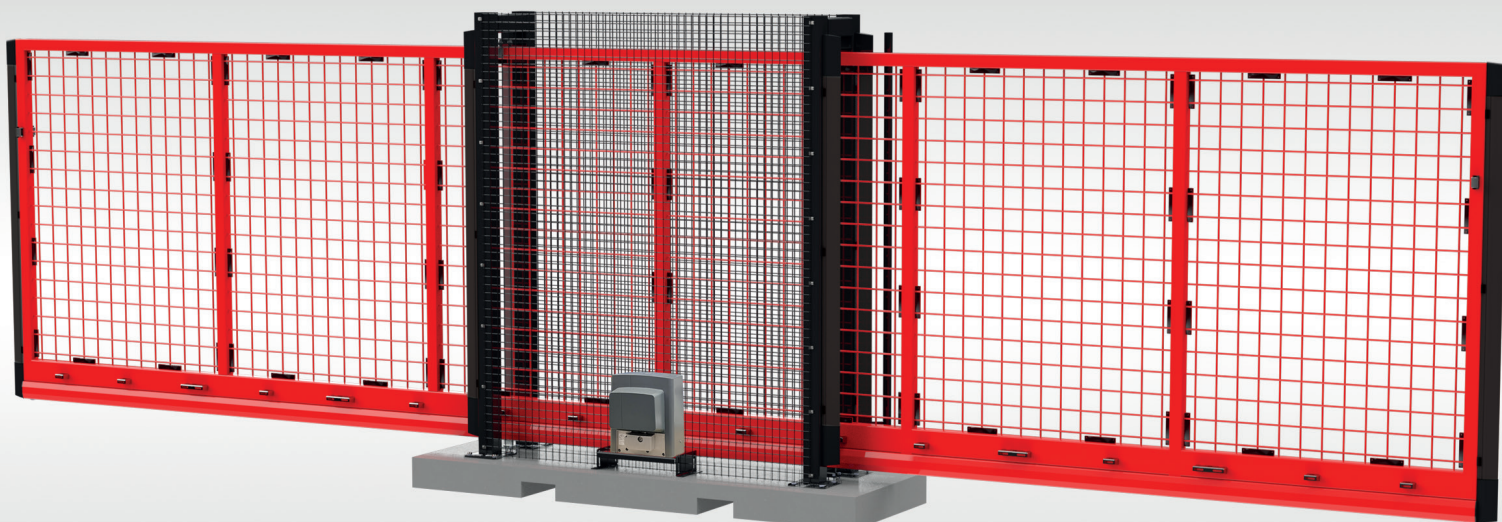

DEMEX

SÄTT GRÄNSER

SVALAN COMBI SKJUTGRIND

SVALAN COMBI SKJUTGRIND

COMBI Skjutgrind

Mobil Combi Svalan är en motordriven skjutgrind som är avsedd för att stänga av infarter med bredd upp till 6 meter.

Grindarna är öppningsbara i båda riktningar vilket innebär att du kan använda dem både för en vänster- eller högeröppning.

Grindarna är monterade på ett kraftigt och armerat betongfundament, förberedda för hantering av gaffeltruckar.

Huvudfördelar:

- Stålrämskonstruktion av 60x60 fyrkantsprofiler
- CE-märkt
- Helautomatisk
- Utrustad med klämskydd och nödstopp
- Garantier: 5 års på grind, 2 år på automatik (Garantin täcker ej förslitningsdelar)

SÄKERHET

CE-märkt. Svalan är utrustad med klämskydd och nödstopp.

PLUG'N'PLAY

Levereras Plug'N'Play.

ROBUST DESIGN

Grinden är tillverkad av robust stål

PRODUKTBESKRIVNING

Standardkonstruktion

Stålrämskonstruktion: 60x60mm

Profil: 100x100x4mm

Stolpe: 90x90mm, T=4mm

Vikt: 1046kg (grind) + 85kg (stolpe)

Alla mobila skjutgrindar är GALV-FE varmförzinkade som standard.

Mobila skjutgrindar kan fås Z-LACK pulverlackerade i alla RAL-kulörer.