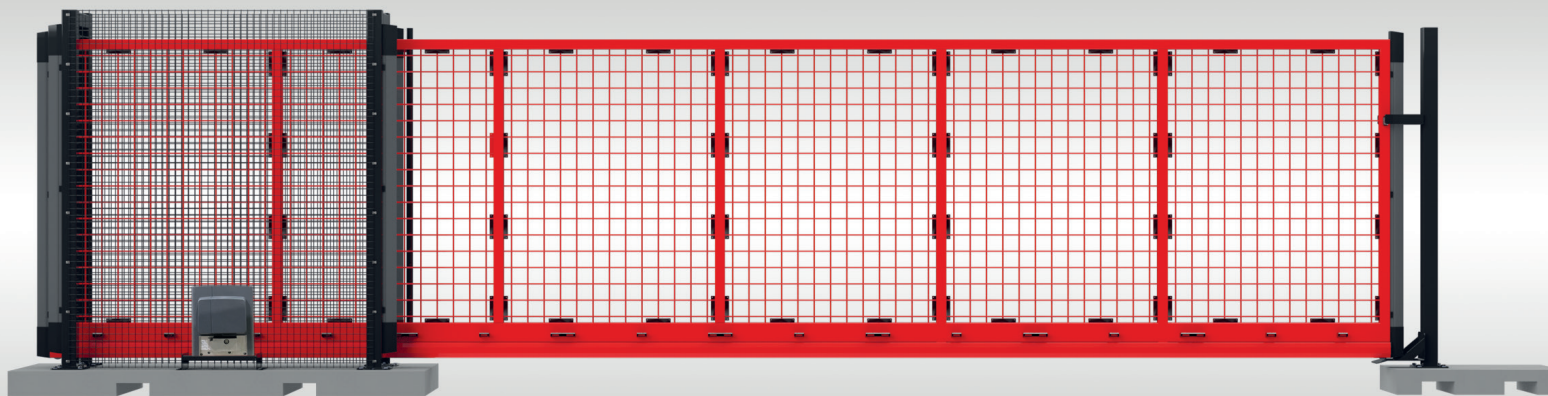

DEMEX

SÄTT GRÄNSER

SVALAN COMBI SKJUTGRIND

SVALAN COMBI SKJUTGRIND

COMBI Skjutgrind

Mobil Combi Svalan är en motordriven skjutgrind som är avsedd för att stänga av infarter med bredd upp till 6 meter.

Grindarna är öppningsbara i båda riktningar vilket innebär att du kan använda dem både för en vänster- eller högeröppning.

Grindarna är monterade på ett kraftigt och armerat betongfundament, förberedda för hantering av gaffeltruckar.

Huvudfördelar:

- Stålrämskonstruktion av 60x60 fyrkantsprofiler
- CE-märkt
- Helautomatisk
- Utrustad med klämskydd och nödstopp
- Garantier: 5 års på grind, 2 år på automatik (Garantin täcker ej förslitningsdelar)

SÄKERHET

CE-märkt. Svalan är utrustad med klämskydd och nödstopp.

PLUG'N'PLAY

Levereras Plug'N'Play.

ROBUST DESIGN

Grinden är tillverkad av robust stål

PRODUKTBESKRIVNING

Standardkonstruktion

Stålrämskonstruktion: 60x60mm

Profil: 100x100x4mm

Stolpe: 90x90mm, T=4mm

Vikt: 1046kg (grind) + 85kg (stolpe)

Alla mobila skjutgrindar är GALV-FE varmförzinkade som standard.

Mobila skjutgrindar kan fås Z-LACK pulverlackerade i alla RAL-kulörer.