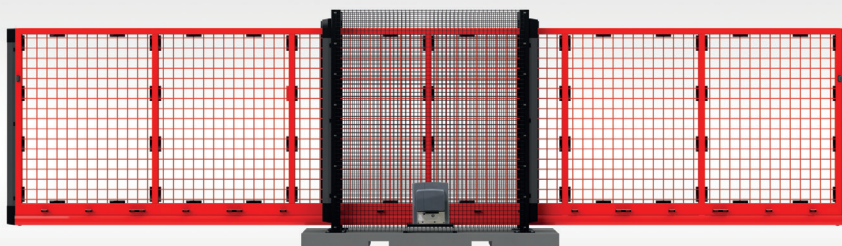

DEMEX

SÄTT GRÄNSER

SVALAN COMBI SKJUTGRIND

SVALAN COMBI SKJUTGRIND

COMBI Skjutgrind

Mobil Combi Svalan är en motordriven skjutgrind som är avsedd för att stänga av infarter med bredd upp till 6 meter.

Grindarna är öppningsbara i båda riktningar vilket innebär att du kan använda dem både för en vänster- eller högeröppning.

Grindarna är monterade på ett kraftigt och armerat betongfundament, förberedda för hantering av gaffeltruckar.

Huvudfördelar:

- Stålrämskonstruktion av 60x60 fyrkantsprofiler
- CE-märkt
- Helautomatisk
- Utrustad med klämskydd och nödstopp
- Garantier: 5 års på grind, 2 år på automatik (Garantin täcker ej förslitningsdelar)

Stålrämskonstruktion: 60x60mm

Profil: 100x100x4mm

Stolpe: 90x90mm, T=4mm

Vikt: 1046kg (grind) + 85kg (stolpe)

Alla mobila skjutgrindar är GALV-FE varmförzinkade som standard.

Mobila skjutgrindar kan fås Z-LACK pulverlackerade i alla RAL-kulörer.