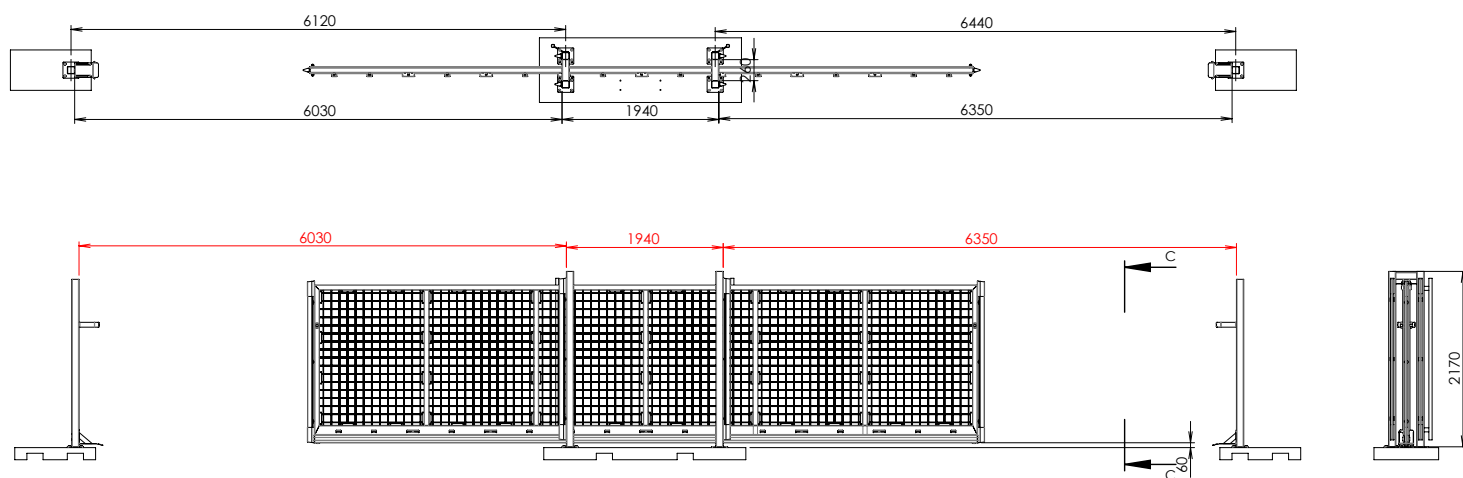

PRODUKTBESKRIVNING

Standardkonstruktion

Stålrämskonstruktion: 60x60mm

Profil: 100x100x4mm

Stolpe: 90x90mm, T=4mm

Vikt: 1046kg (grind) + 85kg (stolpe)

Alla mobila skjutgrindar är GALV-FE varmförzinkade som standard.

Mobila skjutgrindar kan fås Z-LACK pulverlackerade i alla RAL-kulörer.

Standard Version

- Utanpåliggande motor
- Klamskydd
- Nödstopp