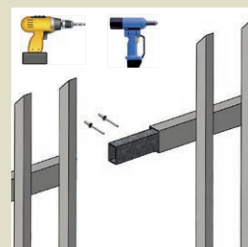

PORTUGAL GUARD

Portugal Guard inger ett både estetiskt och stabilt intryck vilket förebådar hög säkerhet. Det består av en panel av stående och liggande profiler. Kan fås med rak eller bågformad topp och med eller utan spets.

- Stark (30x20mm fyrkantprofiler)
- Lätta att montera
- Lång livslängd
- Finns som ledbar panel med rak eller spetsig topp