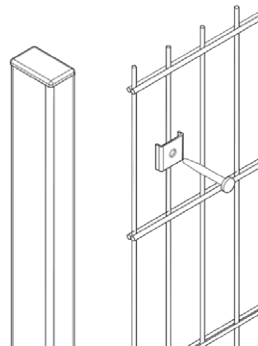

DEMEX VIKING PANELER

Viking Basic Paneler

- Vertikal tråd: Ø 5 mm
- Horisontell tråd: Ø 6 mm (enkel)
- Maskstorlek: 50/200 eller 100/200 mm
- Panellängd: 2510 mm
- Panelhöjd: 630-2430 mm

Viking Safe Paneler

- Vertikal tråd: Ø 5 mm
- Horisontell tråd: Ø 6 mm (dubbelt)
- Maskstorlek: 50/200 eller 100/200 mm
- Panellängd: 2510 mm
- Panelhöjd: 630-2430 mm

Viking Guard Paneler

- Vertikal tråd: Ø 6 mm
- Horisontell tråd: Ø 8 mm (dubbelt)
- Maskstorlek: 50/200 eller 100/200 mm
- Panellängd: 2510 mm
- Panelhöjd: 630-2430 mm

OLIKA STÄNGSELSTOLPAR

SAFETY

Demex Viking Paneler kan levereras i alla kulörer
De vanligaste är: Varmförzinkat (FZV) Mörkgrön (MG) Olivgrön (OG) Svart (SV)