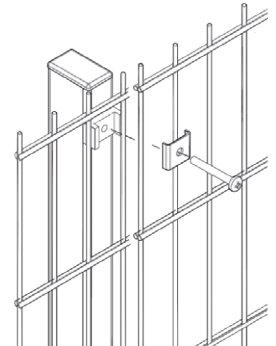

DEMEX VIKING PANELER

Viking Basic Paneler

- Vertikal tråd: Ø 5 mm
- Horisontell tråd: Ø 6 mm (enkel)
- Maskstorlek: 50/200 eller 100/200 mm
- Panellängd: 2510 mm
- Panelhöjd: 630-2430 mm

Viking Safe Paneler

- Vertikal tråd: Ø 5 mm
- Horisontell tråd: Ø 6 mm (dubbelt)
- Maskstorlek: 50/200 eller 100/200 mm
- Panellängd: 2510 mm
- Panelhöjd: 630-2430 mm

Viking Guard Paneler

- Vertikal tråd: Ø 6 mm
- Horisontell tråd: Ø 8 mm (dubbelt)
- Maskstorlek: 50/200 eller 100/200 mm
- Panellängd: 2510 mm
- Panelhöjd: 630-2430 mm

OLIKA STÄNGSELSTOLPAR

PS SÄK

Demex Viking Paneler kan levereras i alla kulörer
De vanligaste är: Varmförzinkat (FZV) Mörkgrön (MG) Olivgrön (OG) Svart (SV)