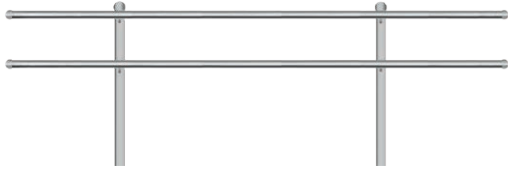

RÄCKE & BÅGRÄCKE

RÄCKE SMIDIG

950mm höjd
Liggare / stolpar 44mm med kula