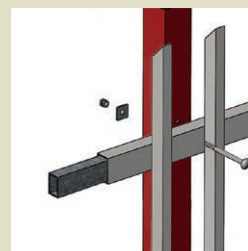

PORTUGAL GUARD

Portugal Guard inger ett både estetiskt och stabilt intryck vilket förebådar hög säkerhet. Det består av en panel av stående och liggande profiler. Kan fås med rak eller bågformad topp och med eller utan spets.

- Stark (30x20mm fyrkantprofiler)
- Lätta att montera
- Lång livslängd
- Finns som ledbar panel med rak eller spetsig topp