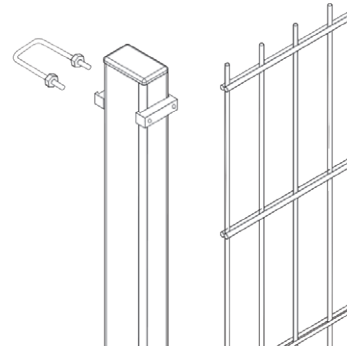

SPEEDFIXING