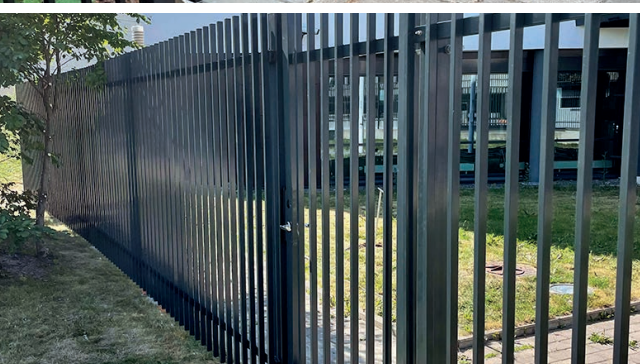

PORTUGAL GUARD

Portugal Guard inger ett både estetiskt och stabilt intryck vilket förebådar hög säkerhet. Det består av en panel av stående och liggande profiler. Kan fås med rak eller bågformad topp och med eller utan spets.

- Stark (30x20mm fyrkantprofiler)
- Lätta att montera
- Lång livslängd
- Finns som ledbar panel med rak eller spetsig topp