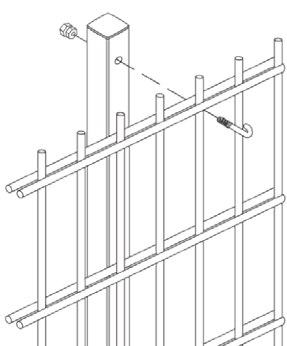

OLIKA STÄNGSELSTOLPAR

BETA