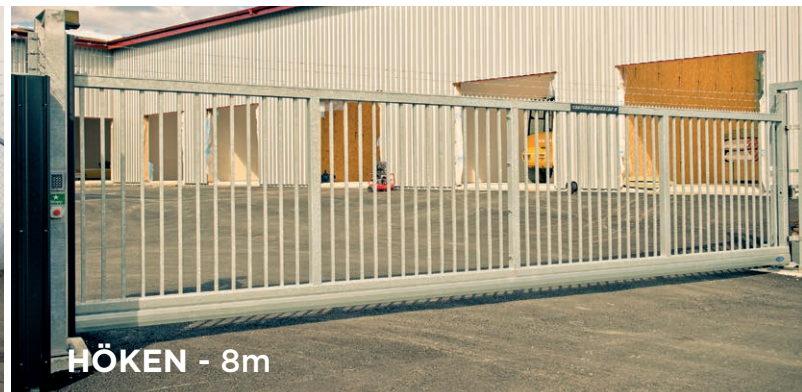

HÖKEN - 8m

MANUELLA OCH ELEKTROMEKANISKA VÄGBOMMAR