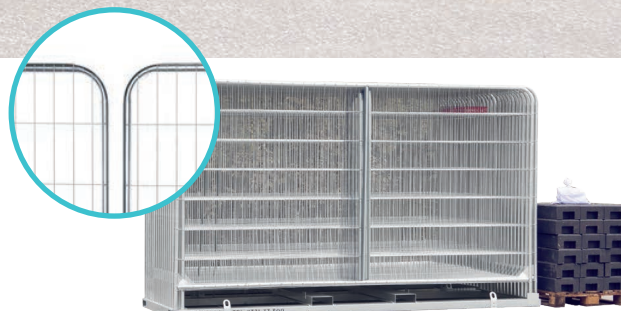

BYGG, VÄG OCH AVSPÄRRNINGSPRODUKTER

DEMEX
SÄTT GRÄNSER

DEMEX BYGGSTAKET

Mobile Secure Original

Artnr. KIT 105M 01

1st Transportpall

30st Mobile Secure 3,5m paneler

30st Demex 20kg fundament

30st kopplingsklammer 0,5kg

Mobile Guard Shaped

Artnr. KIT 105M 07

1st Transportpall

30st Mobile Secure 3,5m paneler

med runda hör i ramen

30st Demex 20kg fundament

30st kopplingsklammer 0,5kg

Bison Kravallstaket är en så kallad avstängningsgrind som är avsedd för avstängning av gång- och cykeltrafik. Med en avstängningsanordning kopplas de ihop och vinklas enligt önskemål, och är perfekta för arbetsplatser, vid idrottsevenemang, på nöjesfält, karnevaler och mässor.