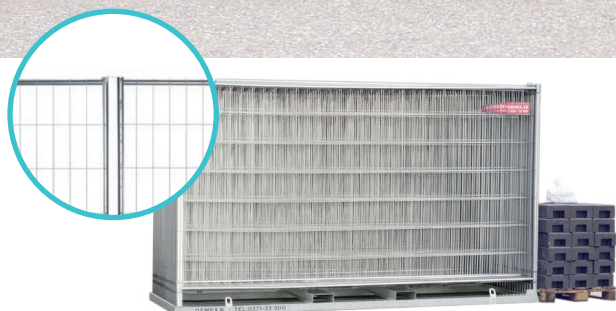

BYGG, VÄG OCH AVSPÄRRNINGSPRODUKTER

DEMEX
SÄTT GRÄNSER

DEMEX BYGGSTAKET

Mobile Secure Original

Artnr. KIT 105M 01

1st Transportpall

30st Mobile Secure 3,5m paneler

30st Demex 20kg fundament

30st kopplingsklammer 0,5kg

Mobile Guard Shaped

Artnr. KIT 105M 07

1st Transportpall

30st Mobile Secure 3,5m paneler

med runda hör i ramen

30st Demex 20kg fundament

30st kopplingsklammer 0,5kg

Bison Kravallstaket är en så kallad avstängningsgrind som är avsedd för avstängning av gång- och cykeltrafik. Med en avstängningsanordning kopplas de ihop och vinklas enligt önskemål, och är perfekta för arbetsplatser, vid idrottsevenemang, på nöjesfält, karnevaler och mässor.