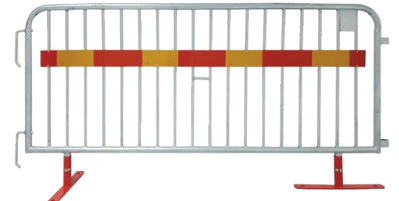

KRAVALLSTAKET 2,3M VRID-FOT

Artnr. K1070
Matt: 1100 x Bredd: 2300mm
Vikt: 24kg
Ramens diameter: 40
Fyllning: kolstål, 19 diameter
Utförning: galvaniserad