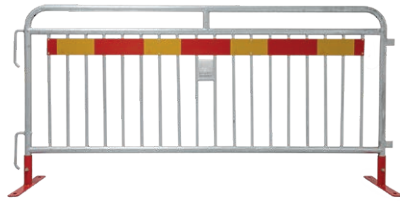

KRAVALLSTAKET 2,3M TRUCK-EDITION LIGHT

Artnr. 1081
Matt: 1100 x Bredd: 2300mm
Vikt: 18kg
Ramens diameter: 32
Fyllning: kolstål, 12 diameter
Utförning: galvaniserad