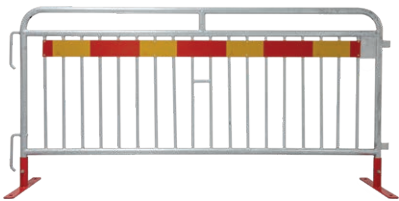

30st kopplingsklammer 0,5kg

Mobile Guard Shaped

Artnr. KIT 105M 07

1st Transportpall

30st Mobile Secure 3,5m paneler

med runda hör i ramen

30st Demex 20kg fundament

30st kopplingsklammer 0,5kg

Route 66 Premium FZV Kit

Artnr. ROUTE66 FZV

1st Transportpall

30st 2,2 paneler Varmgalvaniserad

30st Demex 20kg fundament

30st kopplingsklammer 0,5kg

Tillbehör

**BOKA DIN EGEN
PROFIL FÄRG**

Bison Kravallstaket är en så kallad avstängningsgrind som är avsedd för avstängning av gång- och cykeltrafik. Med en avstängningsanordning kopplas de ihop och vinklas enligt önskemål, och är perfekta för arbetsplatser, vid idrottsevenemang, på nöjesfält, karnevaler och mässor.

Förutom att vara funktionella, är våra kravallstaket mycket hållbara. Vi fäster särskild vikt vid design, i linje med den strukturella formen och kvaliteten på utförandet.

KRAVALLSTAKET 2,3M TRUCK-EDITION