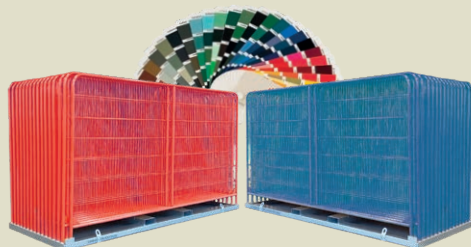

Route 66 Premium FZV Kit

Artnr. ROUTE66 FZV

1st Transportpall

30st 2,2 paneler Varmgalvaniserad

30st Demex 20kg fundament

30st kopplingsklammer 0,5kg

Tillbehör

**BOKA DIN EGEN
PROFIL FÄRG**