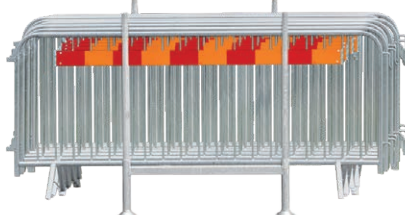

25st KRAVALLSTAKET 2,5M FAST FOT MED TRANSPORTKORG

Artnr. KIT25VIKRF
Matt: 1100 x Bredd: 2500mm
Vikt: 15kg
Ramens diameter: 38
Fyllning: kolstål, 12 diameter
Utförning: FZV