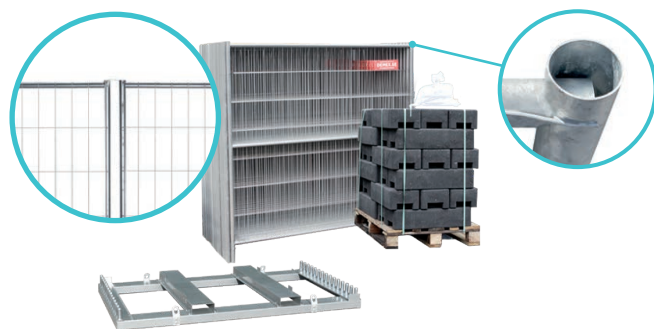

BYGG, VÄG OCH AVSPÄRRNINGSPRODUKTER

DEMEX
SÄTT GRÄNSER

DEMEX BYGGSTAKET

Mobile Secure Original

Artnr. KIT 105M 01

1st Transportpall

30st Mobile Secure 3,5m paneler

30st Demex 20kg fundament

30st kopplingsklammer 0,5kg

Mobile Guard Shaped

Artnr. KIT 105M 07

1st Transportpall

30st Mobile Secure 3,5m paneler

med runda hör i ramen

30st Demex 20kg fundament

30st kopplingsklammer 0,5kg

Bison Kravallstaket är en så kallad avstängningsgrind som är avsedd för avstängning av gång- och cykeltrafik. Med en avstängningsanordning kopplas de ihop och vinklas enligt önskemål, och är perfekta för arbetsplatser, vid idrottsevenemang, på nöjesfält, karnevaler och mässor.