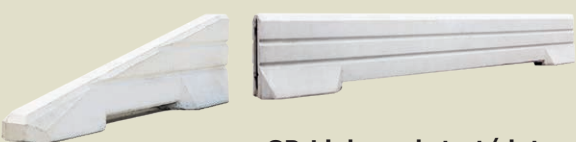

GP-Link med start/slut