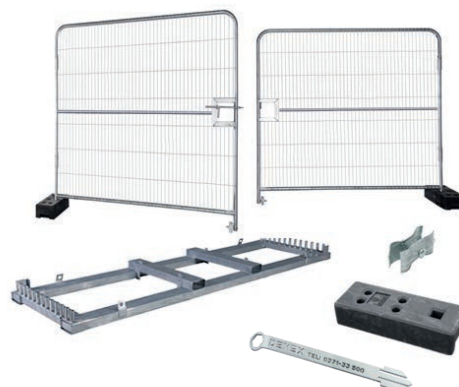

BYGG, VÄG OCH AVSPÄRRNINGSPRODUKTER

DEMEX
SÄTT GRÄNSER

DEMEX BYGGSTAKET

Mobile Secure Original

Artnr. KIT 105M 01

1st Transportpall

30st Mobile Secure 3,5m paneler

30st Demex 20kg fundament

30st kopplingsklammer 0,5kg

Mobile Guard Shaped

Artnr. KIT 105M 07

1st Transportpall

30st Mobile Secure 3,5m paneler

med runda hör i ramen

30st Demex 20kg fundament

30st kopplingsklammer 0,5kg

Route 66 Premium FZV Kit

Artnr. ROUTE66 FZV

1st Transportpall

30st 2,2 paneler Varmgalvaniserad

30st Demex 20kg fundament

30st kopplingsklammer 0,5kg

Tillbehör

**BOKA DIN EGEN
PROFIL FÄRG**

Bison Kravallstaket är en så kallad avstängningsgrind som är avsedd för avstängning av gång- och cykeltrafik. Med en avstängningsanordning kopplas de ihop och vinklas enligt önskemål, och är perfekta för arbetsplatser, vid idrottsevenemang, på nöjesfält, karnevaler och mässor.