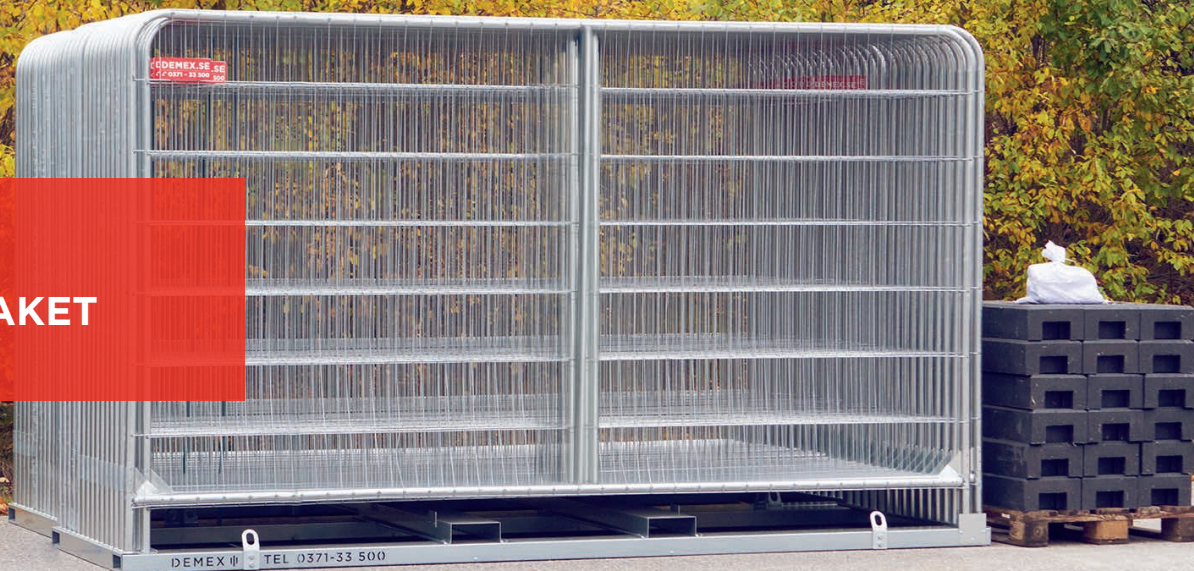

BYGG, VÄG OCH AVSPÄRRNINGSPRODUKTER

DEMEX
SÄTT GRÄNSER

DEMEX BYGGSTAKET

Mobile Secure Original

Artnr. KIT 105M 01

1st Transportpall

30st Mobile Secure 3,5m paneler

30st Demex 20kg fundament

30st kopplingsklammer 0,5kg

Mobile Guard Shaped

Artnr. KIT 105M 07

1st Transportpall

30st Mobile Secure 3,5m paneler

med runda hör i ramen

30st Demex 20kg fundament

30st kopplingsklammer 0,5kg

Bison Kravallstaket är en så kallad avstängningsgrind som är avsedd för avstängning av gång- och cykeltrafik. Med en avstängningsanordning kopplas de ihop och vinklas enligt önskemål, och är perfekta för arbetsplatser, vid idrottsevenemang, på nöjesfält, karnevaler och mässor.

Förutom att vara funktionella, är våra kravallstaket mycket hållbara. Vi fäster särskild vikt vid design, i linje med den strukturella formen och kvaliteten på utförandet.

KRAVALLSTAKET 2,3M TRUCK-EDITION