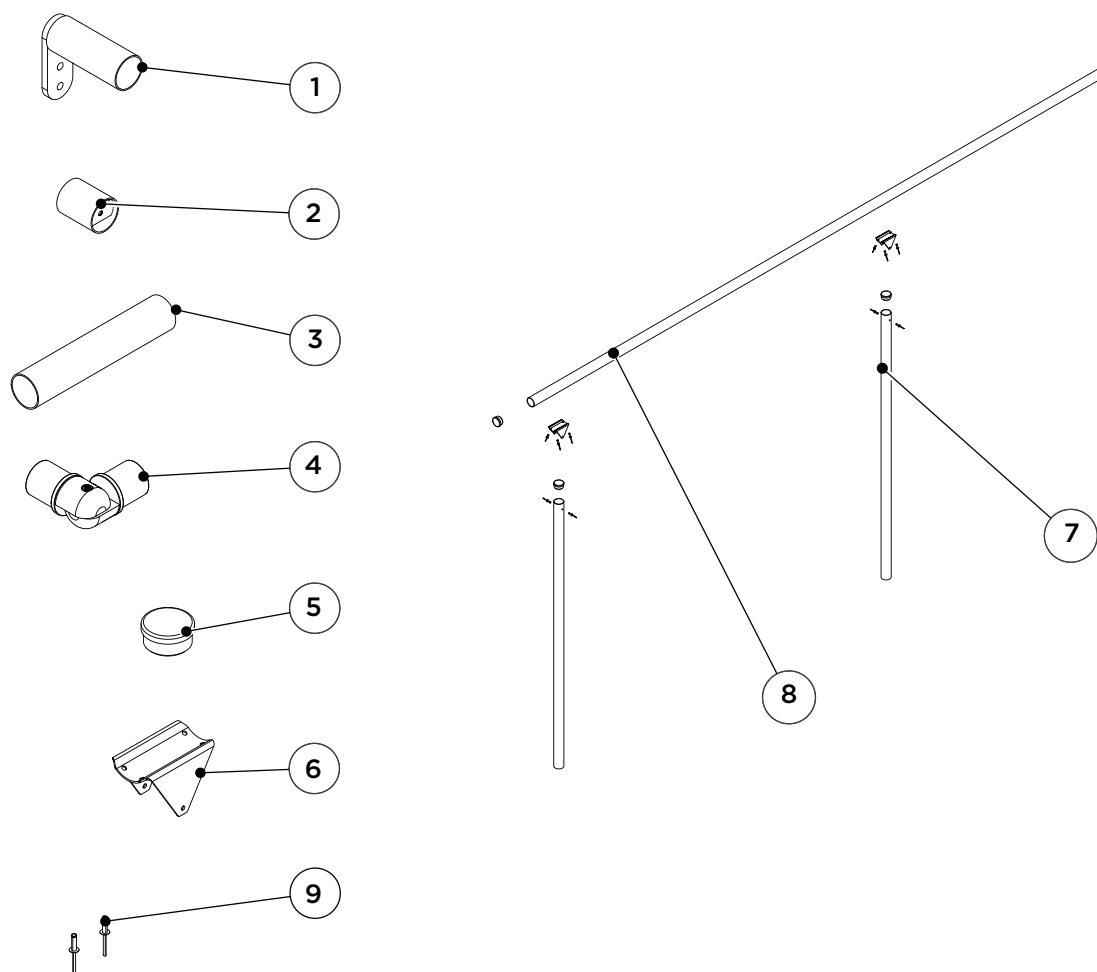

## DEMEX RÄCKE SMIDIG MODELL A

På Demex har vi ett räcke som vi kallat Räck Smidig.  
Detta för att:

- ✓ Den är smidig att montera,
- ✓ Ergonomisk och bekväm att hålla i,
- ✓ Håller gångtrafiken på rätt ställe,
- ✓ Samt skyddar gångtrafiken från passerande fordonstrafik.

## DEMEX RÄCKE SMIDIG MODELL B

Räcke SMIDIG går att få i valfri storlek, men ligger som standard på 950mm högt.

- ✓ 950mm höjd,
- ✓ Varmförzinkat enligt svensk standard SS-EN ISO 1461,
- ✓ Liggare 44mm,
- ✓ Stolpar 44mm med kula.

# DEMEX RÄCKE SMIDIG MODELL B

ANTAL	PRODUKT	FZV Art.nr.	MG Art.nr.	OG Art.nr.	SV Art.nr.
1	Överliggarebeslag änd (Platta)	14551	14551-RAL6005	14551-RAL6003	14551-RAL9005
2	Överliggarebeslag änd (gängad)	14552			
3	Skarvrör Ø40 L=200	A5029			
4	Överliggarebeslag hörndelsset Ø40	A5028	A5028-RAL6005	A5028-RAL6003	A5028-RAL9005
5	Lock Ø45 Svart				A5019
6	Överliggarebeslag	A5027			
7	Stolpe Smidig Kombi Ø44 1000 L=1400	A5520	A5520-RAL6005	A5520-RAL6003	A5520-RAL9005
7	Stolpe Smidig Kombi Ø44 1200 L=1600	A5521	A5521-RAL6005	A5521-RAL6003	A5521-RAL9005
8	Rör Ø44x1,5 L=7000	A1427	A2427	A3427	A4427
8	Rör Ø44x1,5 L=3500	A1425	A2425	A3425	A4425
9	Popnit 1500st Kit				