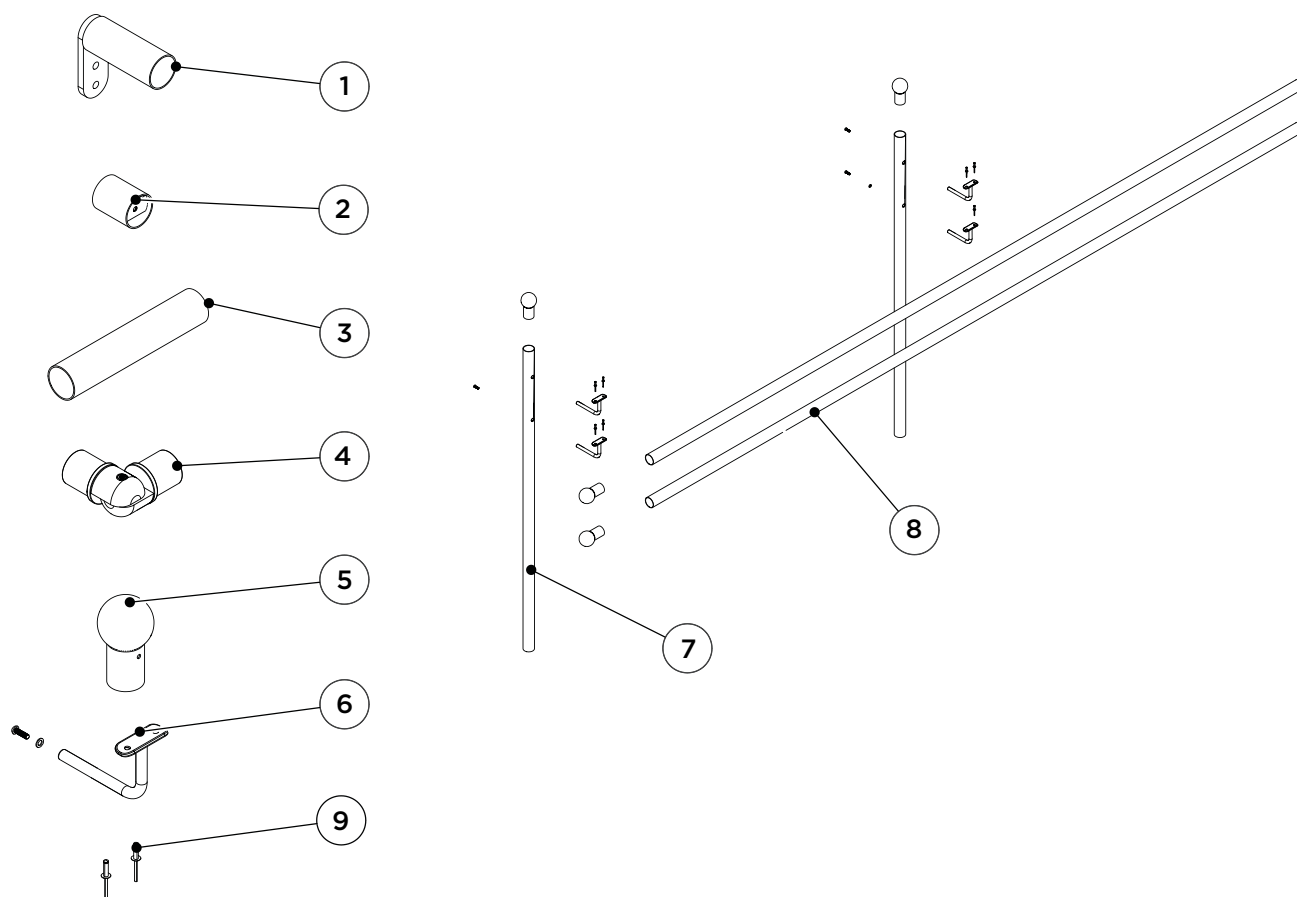

## DEMEX RÄCKE SMIDIG MODELL A

På Demex har vi ett räcke som vi kallat Räck Smidig.  
Detta för att:

- ✓ Den är smidig att montera,
- ✓ Ergonomisk och bekväm att hålla i,
- ✓ Håller gångtrafiken på rätt ställe,
- ✓ Samt skyddar gångtrafiken från passerande fordonstrafik.

# DEMEX RÄCKE SMIDIG MODELL A

ANTAL	PRODUKT	FZV Art.nr.	MG Art.nr.	OG Art.nr.	SV Art.nr.
1	Överliggarebeslag änd (Platta)	14551	14551-RAL6005	14551-RAL6003	14551-RAL9005
2	Överliggarebeslag änd (gångad)	14552			
3	Skarvrör Ø40 L=200	A5029			
4	Överliggarebeslag hörndelsset Ø40	A5028	A5028-RAL6005	A5028-RAL6003	A5028-RAL9005
5	Lock Ø44 Inv. med Kula	A5531	A5531-RAL6005	A5531-RAL6003	A5531-RAL9005
6	Räckeshållare Smidig FZV med skruvar	A5532	A5532-RAL6005	A5532-RAL6003	A5532-RAL9005
7	Stolpe Smidig Kombi Ø44 1000 L=1400	A5520	A5520-RAL6005	A5520-RAL6003	A5520-RAL9005
7	Stolpe Smidig Kombi Ø44 1200 L=1600	A5521	A5521-RAL6005	A5521-RAL6003	A5521-RAL9005
8	Rör Ø44x1,5 L=7000	A1427	A2427	A3427	A4427
8	Rör Ø44x1,5 L=3500	A1425	A2425	A3425	A4425
9	Popnit 1500st Kit				

## DEMEX RÄCKE SMIDIG MODELL B

Räcke SMIDIG går att få i valfri storlek, men ligger som standard på 950mm högt.

- ✓ 950mm höjd,
- ✓ Varmförzinkat enligt svensk standard SS-EN ISO 1461,
- ✓ Liggare 44mm,
- ✓ Stolpar 44mm med kula.