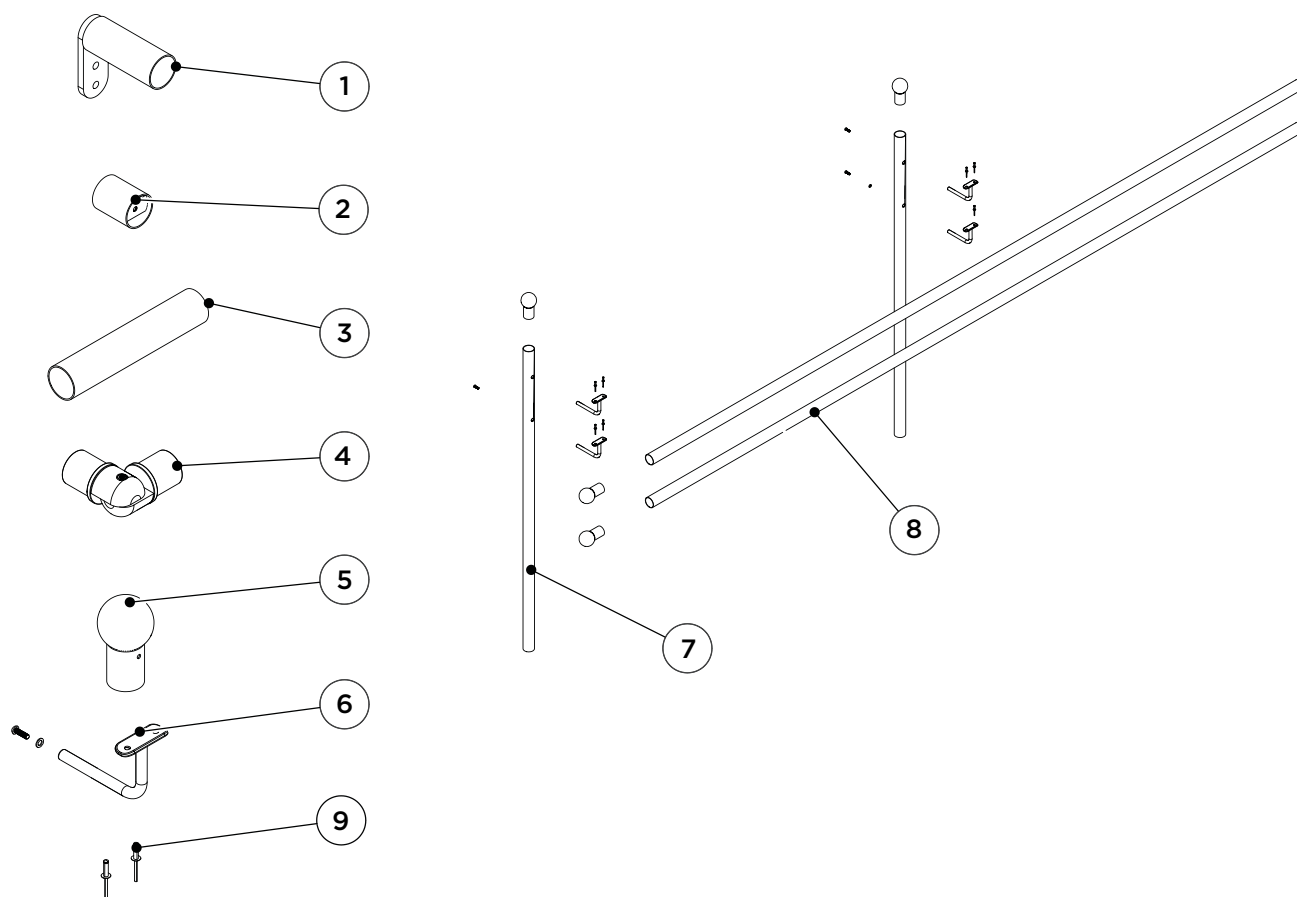

DEMEX RÄCKE SMIDIG MODELL A

På Demex har vi ett räcke som vi kallat Räcke Smidig.
Detta för att:

- ✓ Den är smidig att montera,
- ✓ Ergonomisk och bekväm att hålla i,
- ✓ Håller gångtrafiken på rätt ställe,
- ✓ Samt skyddar gångtrafiken från passerande fordonstrafik.

DEMEX RÄCKE SMIDIG MODELL A

ANTAL	PRODUKT	FZV Art.nr.	MG Art.nr.	OG Art.nr.	SV Art.nr.
1	Överliggarebeslag änd (Platta)	14551	14551-RAL6005	14551-RAL6003	14551-RAL9005
2	Överliggarebeslag änd (gängad)	14552			
3	Skarvrör Ø40 L=200	A5029			
4	Överliggarebeslag hörndelsset Ø40	A5028	A5028-RAL6005	A5028-RAL6003	A5028-RAL9005
5	Lock Ø44 Inv. med Kula	A5531	A5531-RAL6005	A5531-RAL6003	A5531-RAL9005
6	Räckeshållare Smidig FZV med skruvar	A5532	A5532-RAL6005	A5532-RAL6003	A5532-RAL9005
7	Stolpe Smidig Kombi Ø44 1000 L=1400	A5520	A5520-RAL6005	A5520-RAL6003	A5520-RAL9005
7	Stolpe Smidig Kombi Ø44 1200 L=1600	A5521	A5521-RAL6005	A5521-RAL6003	A5521-RAL9005
8	Rör Ø44x1,5 L=7000	A1427	A2427	A3427	A4427
8	Rör Ø44x1,5 L=3500	A1425	A2425	A3425	A4425
9	Popnit 1500st Kit				