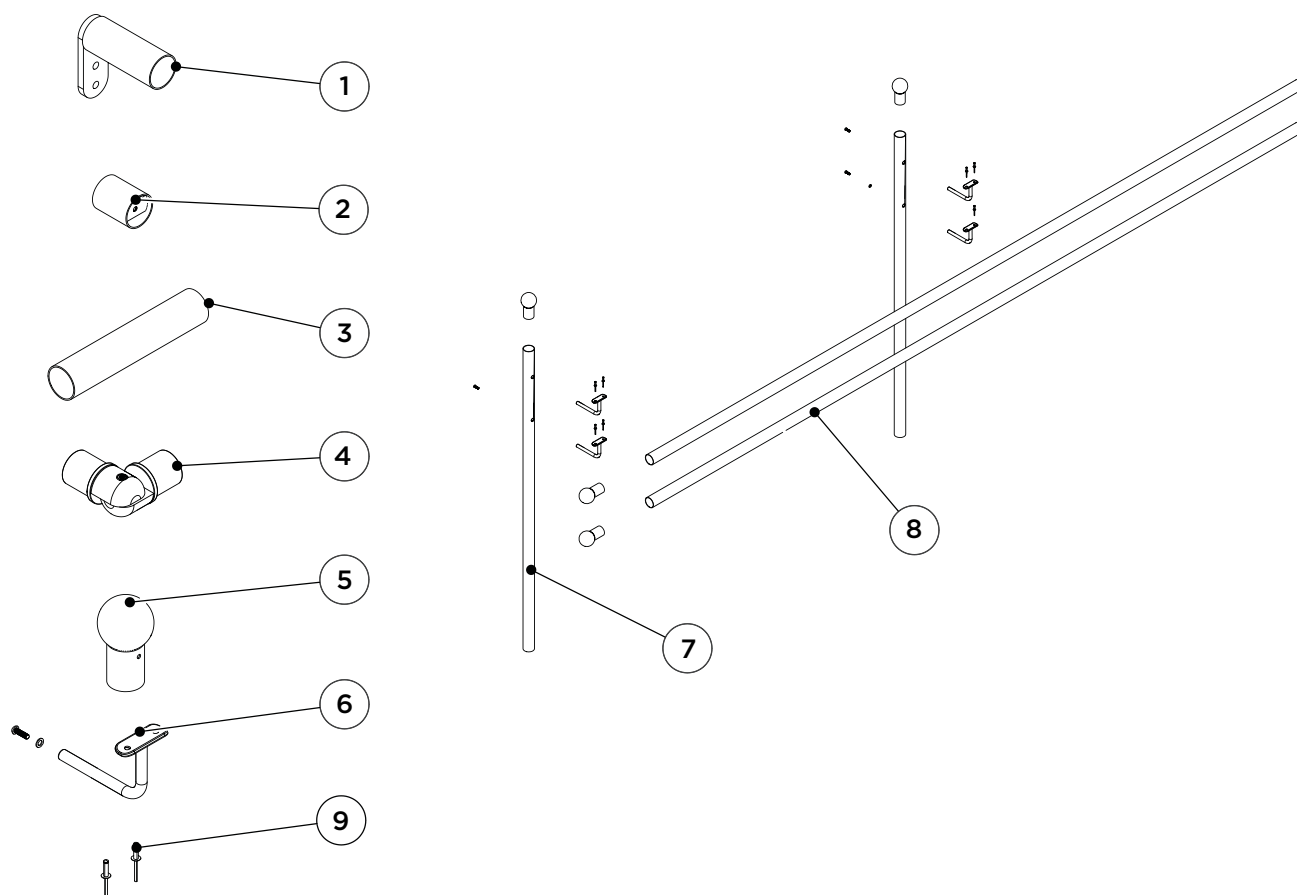

DEMEX RÄCKE SMIDIG MODELL A

På Demex har vi ett räcke som vi kallat Räcke Smidig.
Detta för att:

- ✓ Den är smidig att montera,
- ✓ Ergonomisk och bekväm att hålla i,
- ✓ Håller gångtrafiken på rätt ställe,
- ✓ Samt skyddar gångtrafiken från passerande fordonstrafik.

DEMEX RÄCKE SMIDIG MODELL A

| ANTAL | PRODUKT | FZV Art.nr. | MG Art.nr. | OG Art.nr. | SV Art.nr. |
|-------|--------------------------------------|----------------|---------------|---------------|---------------|
| 1 | Överliggarebeslag änd (Platta) | 14551 | 14551-RAL6005 | 14551-RAL6003 | 14551-RAL9005 |
| 2 | Överliggarebeslag änd (gångad) | 14552 | | | |
| 3 | Skarvrör Ø40 L=200 | A5029 | | | |
| 4 | Överliggarebeslag hörndelsset Ø40 | A5028 | A5028-RAL6005 | A5028-RAL6003 | A5028-RAL9005 |
| 5 | Lock Ø44 Inv. med Kula | A5531 | A5531-RAL6005 | A5531-RAL6003 | A5531-RAL9005 |
| 6 | Räckeshållare Smidig FZV med skruvar | A5532 | A5532-RAL6005 | A5532-RAL6003 | A5532-RAL9005 |
| 7 | Stolpe Smidig Kombi Ø44 1000 L=1400 | A5520 | A5520-RAL6005 | A5520-RAL6003 | A5520-RAL9005 |
| 7 | Stolpe Smidig Kombi Ø44 1200 L=1600 | A5521 | A5521-RAL6005 | A5521-RAL6003 | A5521-RAL9005 |
| 8 | Rör Ø44x1,5 L=7000 | A1427 | A2427 | A3427 | A4427 |
| 8 | Rör Ø44x1,5 L=3500 | A1425 | A2425 | A3425 | A4425 |
| 9 | Popnit 1500st Kit | | | | |