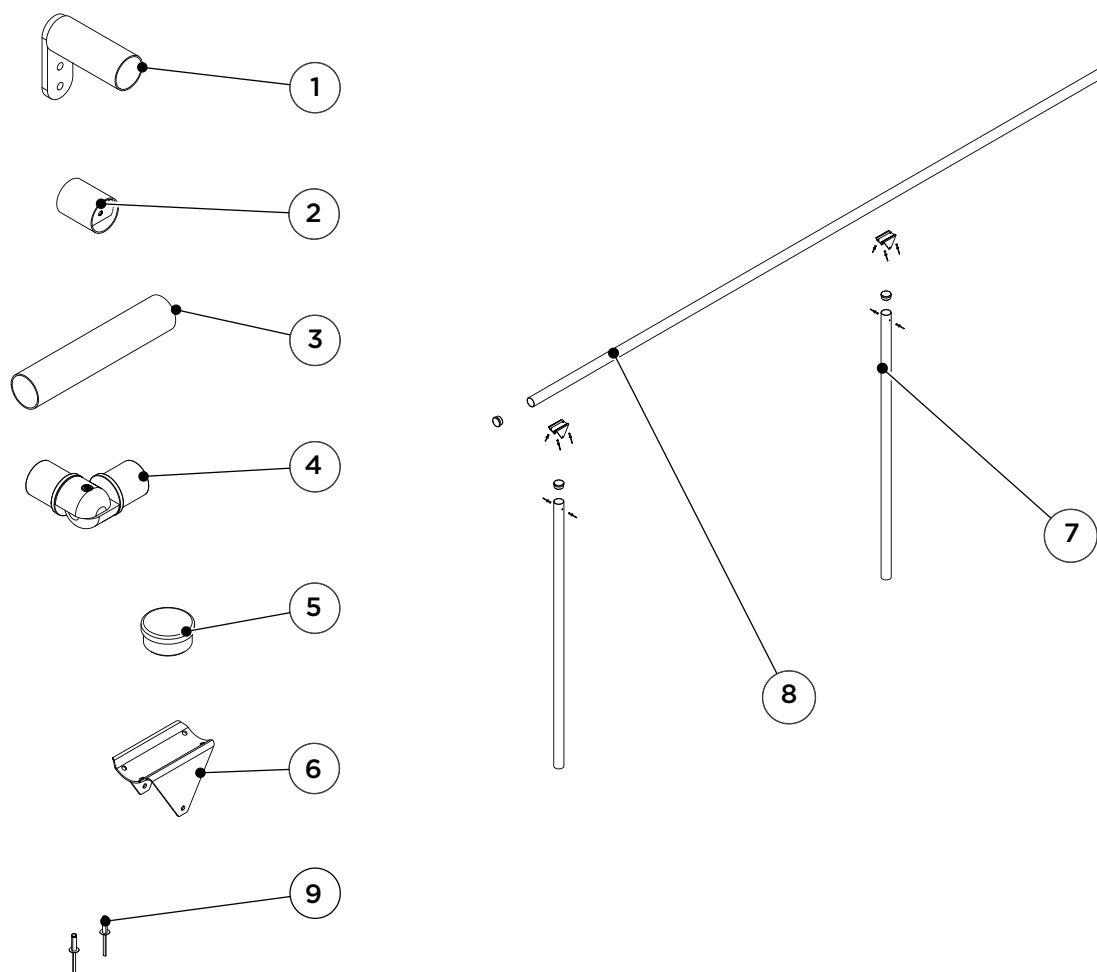

DEMEX RÄCKE SMIDIG MODELL A

På Demex har vi ett räcke som vi kallat Räcke Smidig.
Detta för att:

- ✓ Den är smidig att montera,
- ✓ Ergonomisk och bekväm att hålla i,
- ✓ Håller gångtrafiken på rätt ställe,
- ✓ Samt skyddar gångtrafiken från passerande fordonstrafik.

Tips! Skriv ditt antal och ring säljare på 0371-335 40 och få pris.

KONTAKTA OSS:
0371 335 40
Kontakta kundservice
Kontakta support

FÖLJ OSS

DEMEX RÄCKE SMIDIG MODELL B

| ANTAL | PRODUKT | FZV Art.nr. | MG Art.nr. | OG Art.nr. | SV Art.nr. |
|-------|-------------------------------------|----------------|---------------|---------------|---------------|
| 1 | Överliggarebeslag änd (Platta) | 14551 | 14551-RAL6005 | 14551-RAL6003 | 14551-RAL9005 |
| 2 | Överliggarebeslag änd (gängad) | 14552 | | | |
| 3 | Skarvrör Ø40 L=200 | A5029 | | | |
| 4 | Överliggarebeslag hörndelsset Ø40 | A5028 | A5028-RAL6005 | A5028-RAL6003 | A5028-RAL9005 |
| 5 | Lock Ø45 Svart | | | | A5019 |
| 6 | Överliggarebeslag | A5027 | | | |
| 7 | Stolpe Smidig Kombi Ø44 1000 L=1400 | A5520 | A5520-RAL6005 | A5520-RAL6003 | A5520-RAL9005 |
| 7 | Stolpe Smidig Kombi Ø44 1200 L=1600 | A5521 | A5521-RAL6005 | A5521-RAL6003 | A5521-RAL9005 |
| 8 | Rör Ø44x1,5 L=7000 | A1427 | A2427 | A3427 | A4427 |
| 8 | Rör Ø44x1,5 L=3500 | A1425 | A2425 | A3425 | A4425 |
| 9 | Popnit 1500st Kit | | | | |