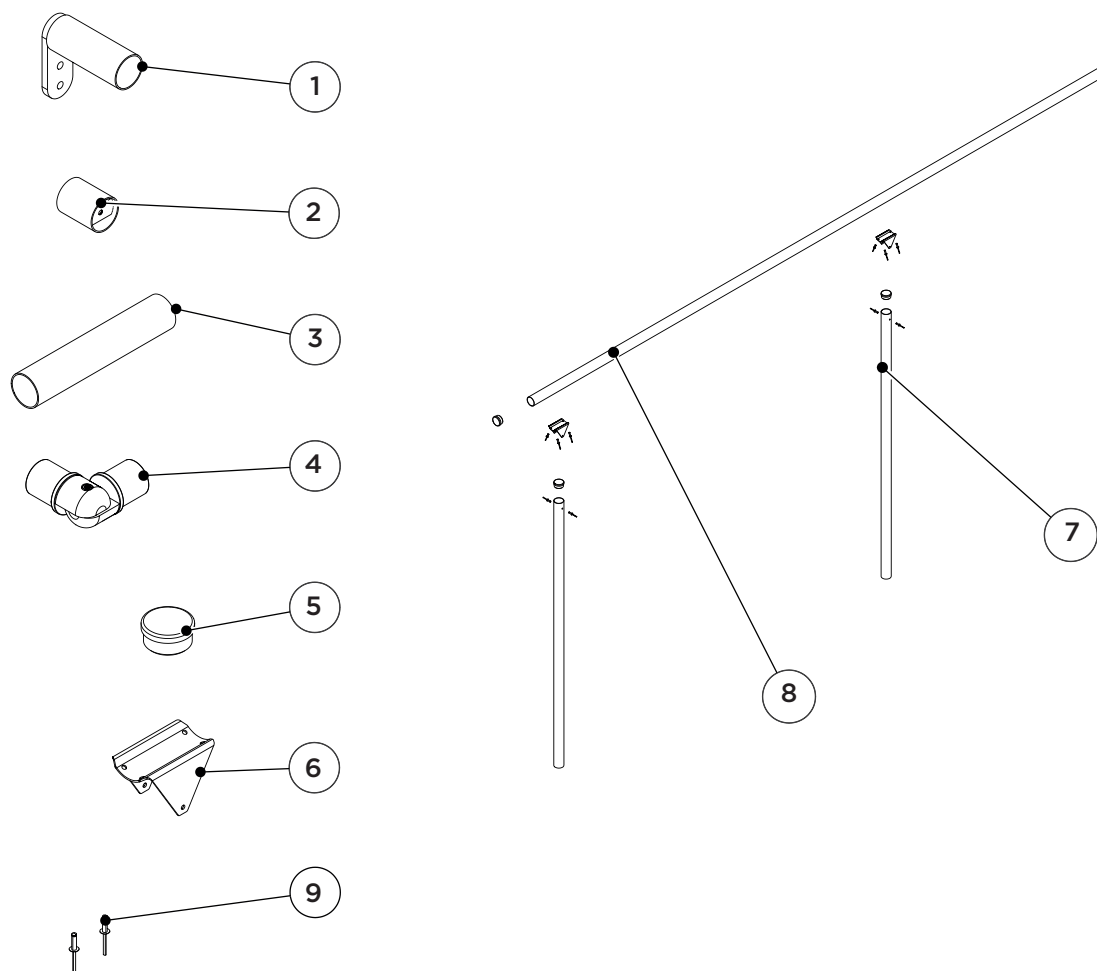

DEMEX RÄCKE SMIDIG MODEL A

	PRODUKT	FZV Art.nr.	MG Art.nr.	OG Art.nr.	SV Art.nr.
1	Överliggarebeslag änd (Platta)	14551	14551-RAL6005	14551-RAL6003	14551-RAL9005
2	Överliggarebeslag änd (gängad)	14552			
3	Skarvrör Ø40 L=200	A5029			
4	Överliggarebeslag hörndelsset Ø40	A5028	A5028-RAL6005	A5028-RAL6003	A5028-RAL9005
5	Lock Ø44 Inv. med Kula	A5531	A5531-RAL6005	A5531-RAL6003	A5531-RAL9005
6	Räckeshållare Smidig FZV med skruvar	A5532	A5532-RAL6005	A5532-RAL6003	A5532-RAL9005
7	Stolpe Smidig Kombi Ø44 1000 L=1400	A5520	A5520-RAL6005	A5520-RAL6003	A5520-RAL9005
7	Stolpe Smidig Kombi Ø44 1200 L=1600	A5521	A5521-RAL6005	A5521-RAL6003	A5521-RAL9005
8	Rör Ø44x1,5 L=7000	A1427	A2427	A3427	A4427
8	Rör Ø44x1,5 L=3500	A1425	A2425	A3425	A4425
9	Popnit 1500st Kit				

DEMEX RÄCKE SMIDIG MODEL B

	PRODUKT	FZV Art.nr.	MG Art.nr.	OG Art.nr.	SV Art.nr.
1	Överliggarebeslag änd (Platta)	14551	14551-RAL6005	14551-RAL6003	14551-RAL9005
2	Överliggarebeslag änd (gångad)	14552			
3	Skarvrör Ø40 L=200	A5029			
4	Överliggarebeslag hörndelsset Ø40	A5028	A5028-RAL6005	A5028-RAL6003	A5028-RAL9005
5	Lock Ø45 Svart				A5019
6	Överliggarebeslag	A5027			
7	Stolpe Smidig Kombi Ø44 1000 L=1400	A5520	A5520-RAL6005	A5520-RAL6003	A5520-RAL9005
7	Stolpe Smidig Kombi Ø44 1200 L=1600	A5521	A5521-RAL6005	A5521-RAL6003	A5521-RAL9005
8	Rör Ø44x1,5 L=7000	A1427	A2427	A3427	A4427
8	Rör Ø44x1,5 L=3500	A1425	A2425	A3425	A4425
9	Popnit 1500st Kit				