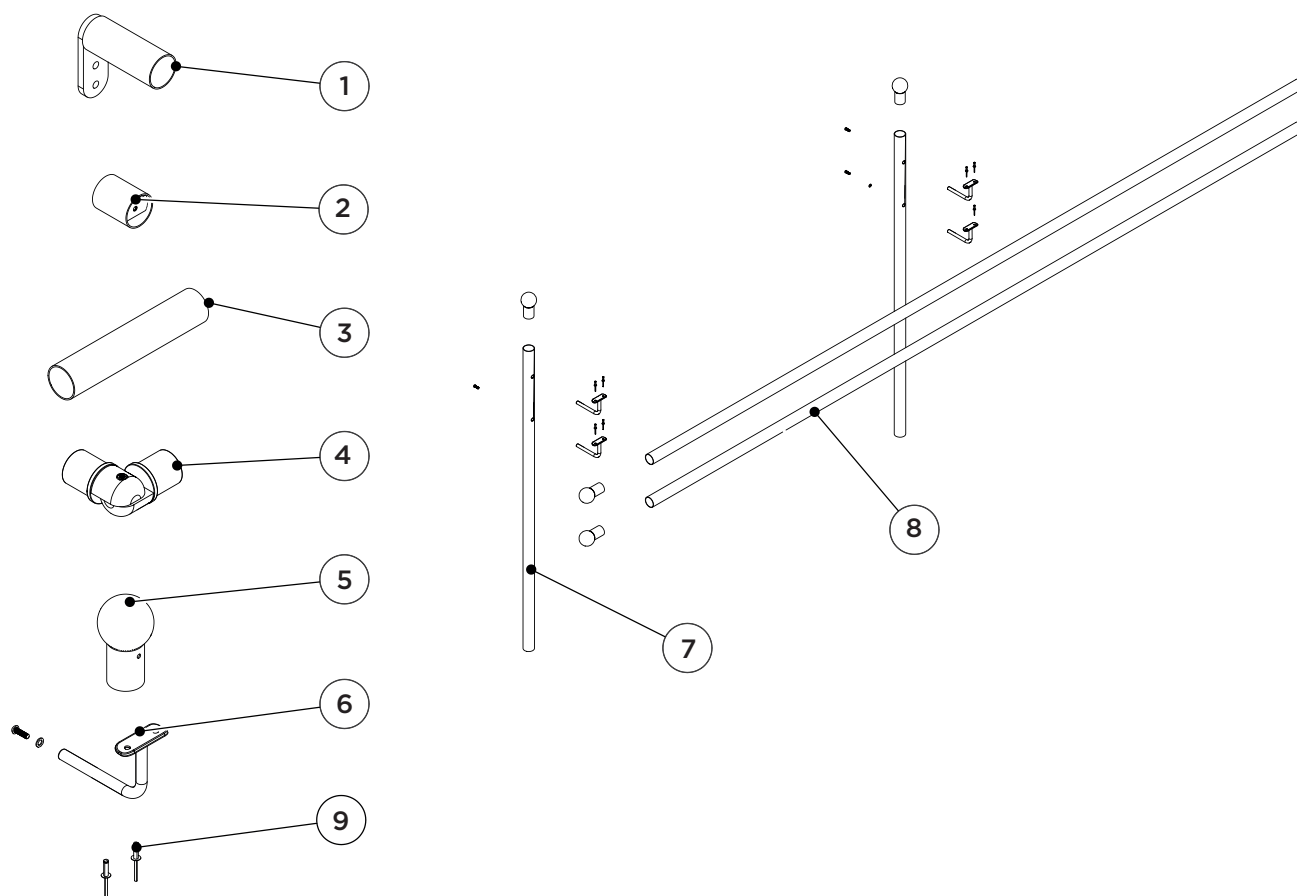

DEMEX RÄCKE SMIDIG MODEL A

	PRODUKT	FZV Art.nr.	MG Art.nr.	OG Art.nr.	SV Art.nr.
1	Överliggarebeslag änd (Platta)	14551	14551-RAL6005	14551-RAL6003	14551-RAL9005
2	Överliggarebeslag änd (gängad)	14552			
3	Skarvrör Ø40 L=200	A5029			
4	Överliggarebeslag hörndelsset Ø40	A5028	A5028-RAL6005	A5028-RAL6003	A5028-RAL9005
5	Lock Ø44 Inv. med Kula	A5531	A5531-RAL6005	A5531-RAL6003	A5531-RAL9005
6	Räckeshållare Smidig FZV med skruvar	A5532	A5532-RAL6005	A5532-RAL6003	A5532-RAL9005
7	Stolpe Smidig Kombi Ø44 1000 L=1400	A5520	A5520-RAL6005	A5520-RAL6003	A5520-RAL9005
7	Stolpe Smidig Kombi Ø44 1200 L=1600	A5521	A5521-RAL6005	A5521-RAL6003	A5521-RAL9005
8	Rör Ø44x1,5 L=7000	A1427	A2427	A3427	A4427
8	Rör Ø44x1,5 L=3500	A1425	A2425	A3425	A4425
9	Popnit 1500st Kit				

DEMEX RÄCKE SMIDIG MODEL B

	PRODUKT	FZV Art.nr.	MG Art.nr.	OG Art.nr.	SV Art.nr.
1	Överliggarebeslag änd (Platta)	14551	14551-RAL6005	14551-RAL6003	14551-RAL9005
2	Överliggarebeslag änd (gångad)	14552			
3	Skarvrör Ø40 L=200	A5029			
4	Överliggarebeslag hörndelsset Ø40	A5028	A5028-RAL6005	A5028-RAL6003	A5028-RAL9005
5	Lock Ø45 Svart				A5019
6	Överliggarebeslag	A5027			
7	Stolpe Smidig Kombi Ø44 1000 L=1400	A5520	A5520-RAL6005	A5520-RAL6003	A5520-RAL9005
7	Stolpe Smidig Kombi Ø44 1200 L=1600	A5521	A5521-RAL6005	A5521-RAL6003	A5521-RAL9005
8	Rör Ø44x1,5 L=7000	A1427	A2427	A3427	A4427
8	Rör Ø44x1,5 L=3500	A1425	A2425	A3425	A4425
9	Popnit 1500st Kit				