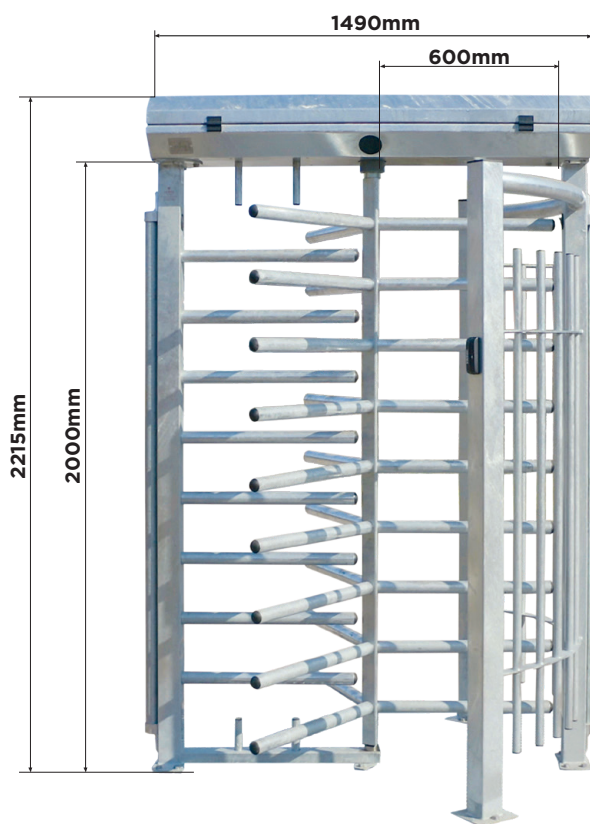

PRODUKTBESKRIVNING

Dubbelriktad rotationsgrind för tillträde till områden med begränsad behörighet.

Tekniska egenskaper:

Strömstyrka: 210/220 V

Driftström: 24v DC

Manövrering: Enkel eller dubbelriktad rotation

Panik funktion: Fri rotation

Passagebredd: Ca 600mm (enligt Svensk standard)

Mått: 1490 x 1240 x 2215mm

Alternativa utföranden: Varmförzinkat eller lackas i valfri färg.

Användningsområden:

MOBIL COBRA FÖR BYGGINDUSTRI

INDUSTRI