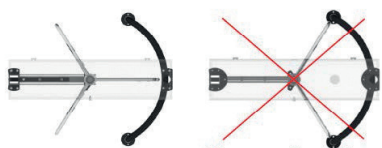

PRODUKTBESKRIVNING

Dubbelriktad rotationsgrind för tillträde till områden med begränsad behörighet.

Tekniska egenskaper:

Strömstyrka: 210/220 V

Driftström: 24v DC

Manövrering: Enkel eller dubbelriktad rotation

Panik funktion: Fri rotation

Passagebredd: Ca 600mm (enligt Svensk standard)

Mått: 1490 x 1240 x 2215mm

Alternativa utföranden: Varmförzinkat eller lackas i valfri färg.

Användningsområden:

MOBIL COBRA FÖR BYGGINDUSTRI

INDUSTRI