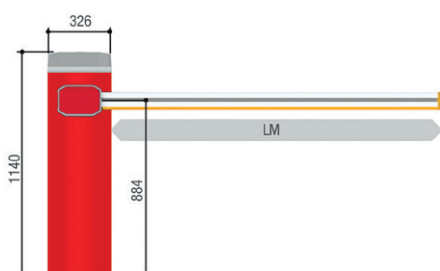

VÄGBOM FORCE GARD 4 NY

Elegant prisvärd trafikbom. Upp till 4 meters öppningsbredd.

Forcefamiljens breda sortiment består av designrika och säkra elektromekaniska väg- och trafikbommar. Bommarna har en stark och mjuk öppna- och stäng funktion och är mycket brukslämpliga i alla miljöer: Forcebommarna fungerar för både vänster och högermontage.

Forcebommarnas fördelar bygger på:

- Driftsäker och pålitlig mekanism
- Mångsidiga och flerfunktionella elektroniska lösningar
- Strålände och hållbar kvalitet
- Praktisk och elegant design

Forcebommarna är anpassade för Nordisk klimat och passar för 1-8 meters öppningar som enkelbom och för 3-16 meters öppningar som dubbelbom. Demex tillverkar och förprogrammerar bommarna plug n' play efter kundens önskemål. Driftsättning och serviceavtal offereras på begäran.

Lackerat

DEMEX SKYDDSKLASS 1

Tekniska data

Matningsspänning:	230 V AC
Motorspänning:	24 V AC
Effekt:	240 W
Max vridmoment:	300 Nm
Spärrbredd:	1 - 4 m
Öppningstid:	2 - 6 s
Arbetstemperatur:	-20° - +55°

Easy fordonsdetektor
Artikelnr. ET2000