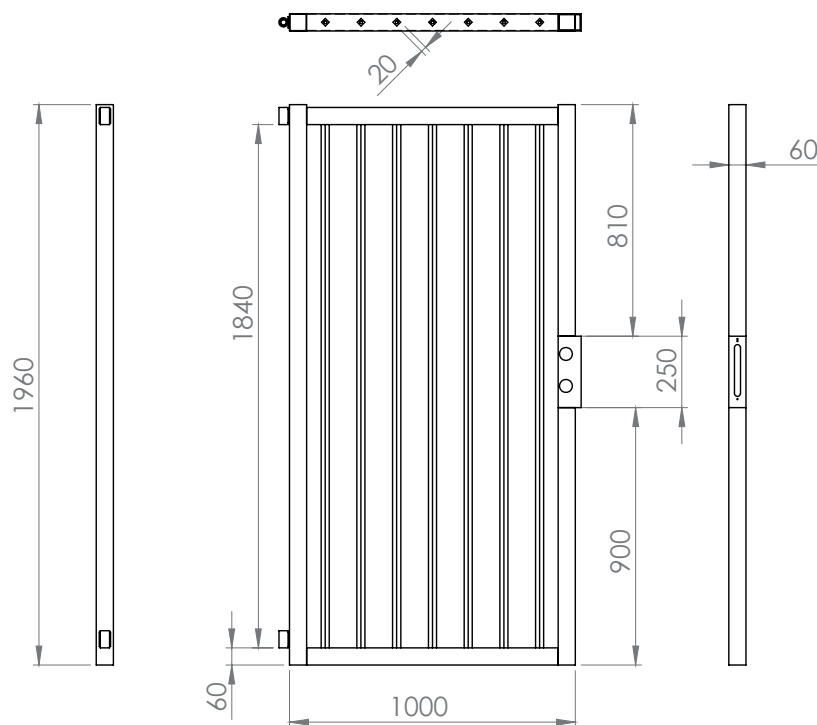

Caractéristiques Techniques:

Poteaux 90x90x3 L= 2500mm

Cadre 60x60x1,5

Profilé 20x20x1,0

Version standard :

- Portillon avec serrure locinox
- Largeur de passage = 1000mm
- Hauteur = 2000mm
- ouverture à 90°

Applications différentes

INDUSTRIE

PRIVÉ / PUBLIC

DIMENSIONS DU PORTAIL

DIFFÉRENTES OPTIONS DE REMPLISSAGE

BARREAUDAGE STANDARD
25x25mm

PANNEAU VIKING SAFE
6/5/6

MAILLE SERTIE 40X40