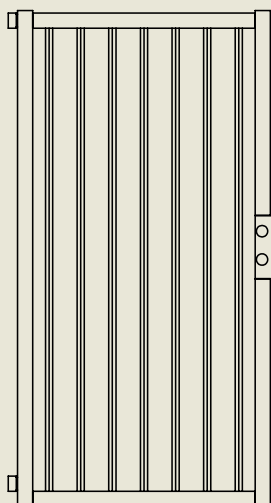

Caractéristiques Techniques:

Poteaux 90x90x3 L= 2500mm

Cadre 60x60x1,5

Profilé 20x20x1,0

Version standard :

- Portillon avec serrure locinox
- Largeur de passage = 1000mm
- Hauteur = 2000mm
- ouverture à 90°

Applications différentes

INDUSTRIE

PRIVÉ / PUBLIC

DIMENSIONS DU PORTAIL

DIFFÉRENTES OPTIONS DE REMPLISSAGE

BARREAUDAGE STANDARD
25x25mm

PANNEAU VIKING SAFE
6/5/6

MAILLE SERTIE 40X40

PLEIN
(AVEC SERRURE ANTI-PANIQUE)

DEMEX

SET BOUNDARIES

3 rangées de fil barbelé
(EN OPTION)

Lisse défensive
(EN OPTION)

Serrure Locinox

Charnière à 90° galvanisée à chaud avec système anti-dégondage

**Charnière à fermeture automatique
élégante et puissante avec ouverture à 180°**
(EN OPTION)