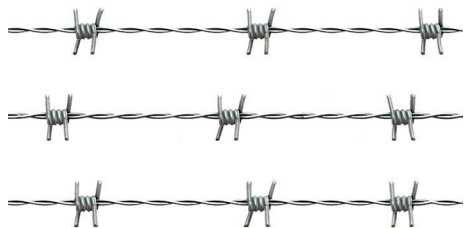

Avantages principaux:

- Fabriqué en acier robuste
- Ouverture à 90°
- Poteaux sur platine (en option)

SECURITÉ

AUTOMATISME TRES ROBUSTE

VALFRI KULÖR

DEMEX

SET BOUNDARIES

DESCRIPTION PRODUIT

Caractéristiques Techniques:

Poteaux 90x90x3 L= 2500mm

Cadre 60x60x1,5

Profilé 20x20x1,0

Version standard :

- Portillon avec serrure locinox
- Largeur de passage = 1000mm
- Hauteur = 2000mm
- ouverture à 90°

Applications différentes

INDUSTRIE

PRIVÉ / PUBLIC

DIMENSIONS DU PORTAIL

DIFFÉRENTES OPTIONS DE REMPLISSAGE

BARREAUDAGE STANDARD
25x25mm

PANNEAU VIKING SAFE
6/5/6

MAILLE SERTIE 40X40

PLEIN
(AVEC SERRURE ANTI-PANIQUE)

DEMEX

SET BOUNDARIES

3 rangées de fil barbelé
(EN OPTION)

Lisse défensive
(EN OPTION)

Serrure Locinox

Charnière à 90° galvanisée à chaud avec système anti-dégondage

**Charnière à fermeture automatique
élégante et puissante avec ouverture à 180°**
(EN OPTION)