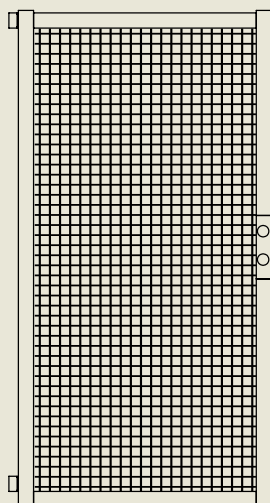

Caractéristiques Techniques:

Poteaux 90x90x3 L= 2500mm

Cadre 60x60x1,5

Profilé 20x20x1,0

Version standard :

- Portillon avec serrure locinox
- Largeur de passage = 1000mm
- Hauteur = 2000mm
- ouverture à 90°

Applications différentes

INDUSTRIE

PRIVÉ / PUBLIC

DIMENSIONS DU PORTAIL

DIFFÉRENTES OPTIONS DE REMPLISSAGE

BARREAUDAGE STANDARD
25x25mm

PANNEAU VIKING SAFE
6/5/6

MAILLE SERTIE 40X40