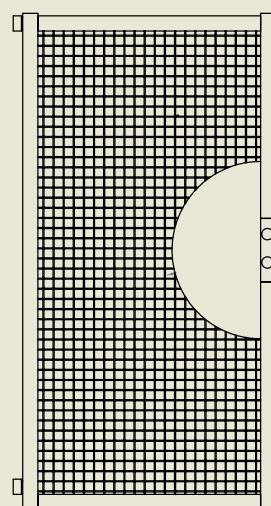

Huvudfördelar:

- Tillverkad av robust stål
- Kan öppnas 90 grader
- Gjuts ner eller bultas fast med fotplattor

SÄKERHET

ROBUST DESIGN

VALFRI KULÖR

PRODUKTBESKRIVNING

Standard Utförande

Stolpar 90x90x3 L= 2900mm

Ram 60x60x1,5

Profiler 20x20x1,0

Standardversion

- Grind med C-Lås (ASSA lås),
- Öppningsbredd: 1000mm
- Totalhöjd: 2250mm
- 90° öppning

Taggtråd

Hajtand

Användningsområden:

PRIVAT

INDUSTRI

GRIND KONSTRUKTION

GRIND DESIGN

STANDARD
20x20mm

VIKING SAFE NÄT
6/5/4

Krennelerat Nät

Krennelerat Nät
Halvmåne 1200x600

DEMEX