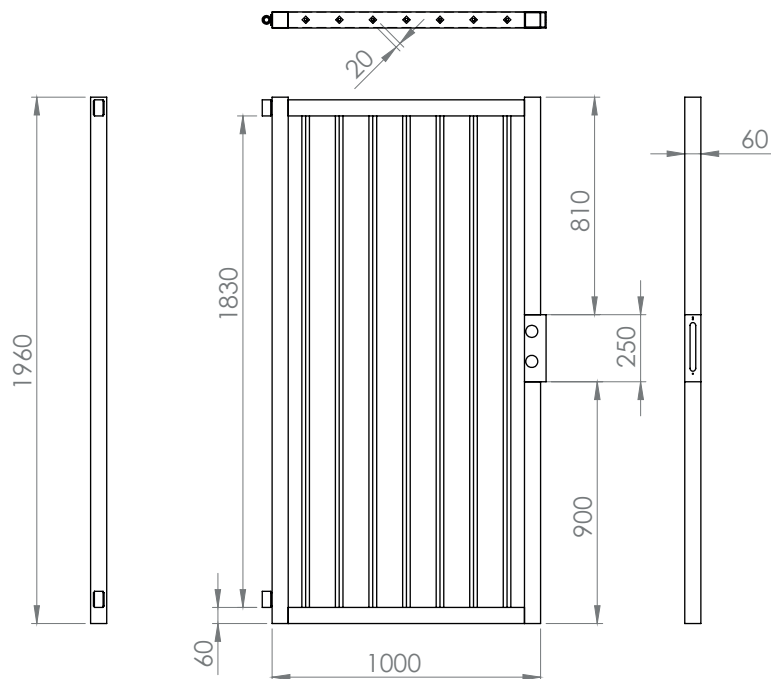

Huvudfördelar:

- Tillverkad av robust stål
- Kan öppnas 90 grader
- Gjuts ner eller bultas fast med fotplattor

SÄKERHET

ROBUST DESIGN

VALFRI KULÖR

PRODUKTBESKRIVNING

Standard Utförande

Stolpar 90x90x3 L= 2900mm

Ram 60x60x1,5

Profiler 20x20x1,0

Standardversion

- Grind med C-Lås (ASSA lås),
- Öppningsbredd: 1000mm
- Totalhöjd: 2250mm
- 90° öppning

Taggtråd

Hajtand

Användningsområden:

PRIVAT

INDUSTRI

GRIND KONSTRUKTION

GRIND DESIGN

STANDARD
20x20mm

VIKING SAFE NÄT
6/5/4

Krennelerat Nät

Krennelerat Nät
Halvmåne 1200x600

DEMEX