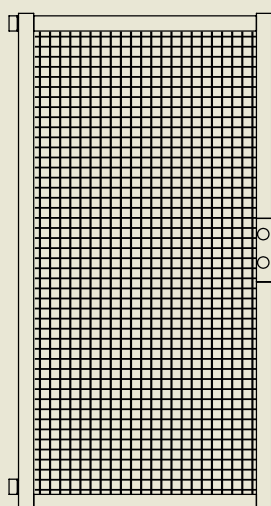

Huvudfördelar:

- Tillverkad av robust stål
- Kan öppnas 90 grader
- Gjuts ner eller bultas fast med fotplattor

SÄKERHET

ROBUST DESIGN

VALFRI KULÖR

PRODUKTBESKRIVNING

Standard Utförande

Stolpar 90x90x3 L= 2900mm

Ram 60x60x1,5

Profiler 20x20x1,0

Standardversion

- Grind med C-Lås (ASSA lås),
- Öppningsbredd: 1000mm
- Totalhöjd: 2250mm
- 90° öppning

Taggtråd

Hajtand

Användningsområden:

PRIVAT

INDUSTRI

GRIND KONSTRUKTION

GRIND DESIGN

STANDARD
20x20mm

VIKING SAFE NÄT
6/5/4

Krennelerat Nät

Krennelerat Nät
Halvmåne 1200x600

DEMEX