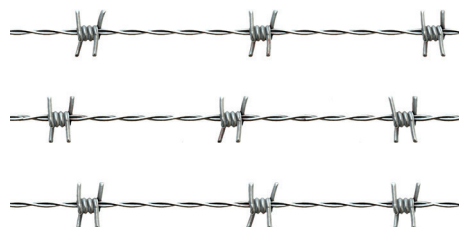

DEMEX

SÄTT GRÄNSER

ROBUST GÅNGGRIND

www.demex.se

ROBUST GÅNGGRIND

ROBUST Gånggrind

Robust Industri Gånggrindar är Demex mest sålda gånggrind, en smidig lösning för persontrafik.

Den kan fås förberedd för kod/kortläsare där man begränsar tillträdet, och kopplad till ett passersystem för att ha koll på vem som är på plats. Välj mellan olika fyllningar, färger och låssystem.

Huvudfördelar:

- Tillverkad av robust stål
- Kan öppnas 90 grader
- Gjuts ner eller bultas fast med fotplattor

SÄKERHET

ROBUST DESIGN

VALFRI KULÖR

PRODUKTBESKRIVNING

Standard Utförande

Stolpar 90x90x3 L= 2900mm

Ram 60x60x1,5

Profiler 20x20x1,0

Standardversion

- Grind med C-Lås (ASSA lås),
- Öppningsbredd: 1000mm
- Totalhöjd: 2250mm
- 90° öppning

Taggtråd

Hajtand

Användningsområden:

PRIVAT

INDUSTRI

GRIND KONSTRUKTION

GRIND DESIGN

STANDARD
20x20mm

VIKING SAFE NÄT
6/5/4

Krennelerat Nät

Krennelerat Nät
Halvmåne 1200x600

DEMEX