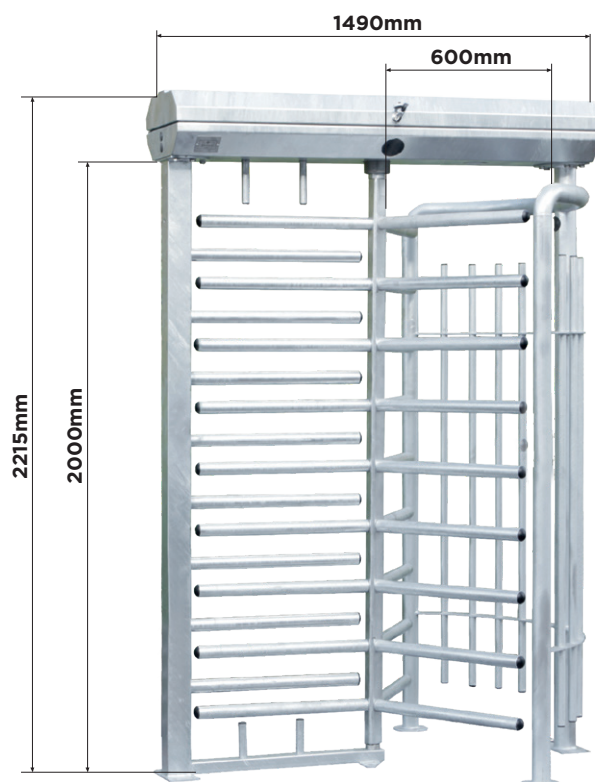

PRODUKTBESKRIVNING

Dubbelriktad rotationsgrind för tillträde till områden med begränsad behörighet.

Tekniska egenskaper:

Strömstyrka: 210/220 V

Driftström: 24v DC

Manövrering: Enkel eller dubbelriktad rotation

Panik funktion: Fri rotation

Passagebredd: Ca 600mm (enligt Svensk standard)

Mått: 1490 x 1240 x 2215mm

Alternativa utföranden: Varmförzinkat eller lackas i valfri färg.

Användningsområden:

MOBIL COBRA FÖR BYGGINDUSTRI

INDUSTRI