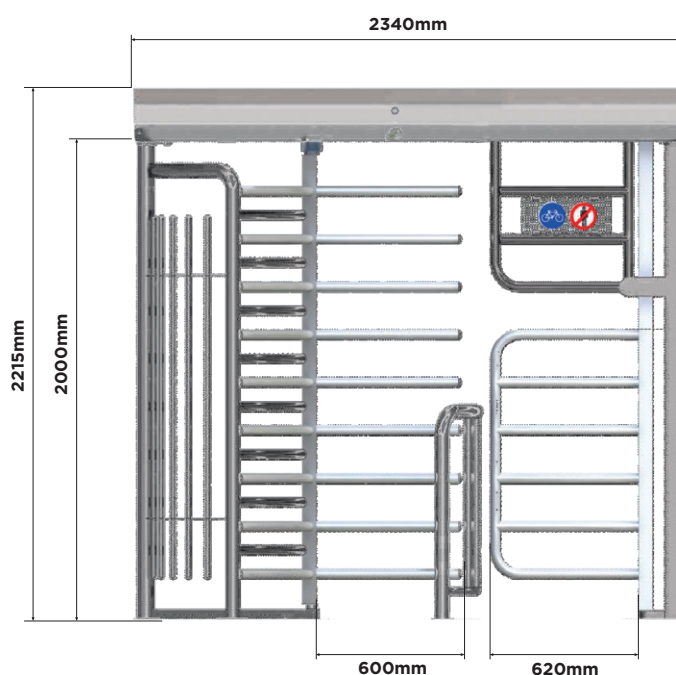

Tekniska egenskaper:

Strömstyrka: 210/220 V

Driftström: 24v DC

Manövrering: Enkel eller dubbelriktad rotation

Panik funktion: Fri rotation

Passagebredd: Ca 600mm (enligt Svensk standard)

Cykel passagebredd: Ca 620mm

Mått: 2340 x 1240 x 2215mm

Alternativa utföranden: Varmförzinkat eller lackas i valfri färg.

DEMEX

SÄTT GRÄNSER

KONTAKT

info@demex.se

+46 371-33 540

www.demex.se