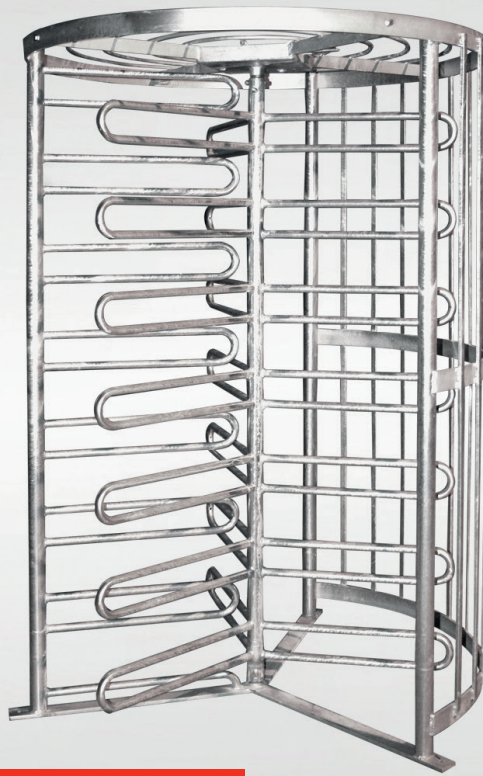

DEMEX

SÄTT GRÄNSER

BASIC ROTATIONSGRIND

BASIC ROTATIONSGRIND

Mekanisk treställig rotationsgrind

Mekanisk treställig rotationsgrind levereras som standard i varmförzinkat, Galv FE utförande.

Frikopplingsbar backspärr för gång åt båda hållen.

Huvudfördelar:

- Robust design
- Mekanisk treställig rotationsgrind
- Varmförzinkad eller lackas i valfri färg.

MEKANISK ROTATIONSGRIND

Mekanisk treställig rotationsgrind.

ROBUST DESIGN

Grinden är tillverkad av robust stål.

VALFRI KULÖR

Kan levereras i alla kulörer.

Mekanisk Treställig Rotationsgrind 2150x1410

Artnr. 54885-1

Specifikation

Manövrering: Mekanisk

Mått: 2125mm x 1410mm

Varmförzinkad eller lackas i valfri färg