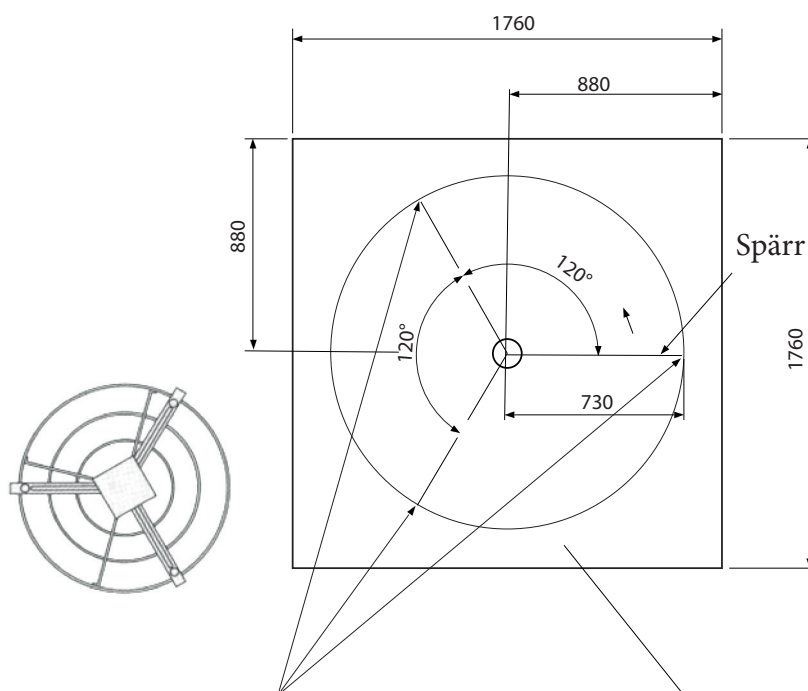

VALFRI KULÖR

Kan levereras i alla kulörer.

Mekanisk Treställig Rotationsgrind 2150x1410

Artnr. 54885-1

Specifikation

Manövrering: Mekanisk

Mått: 2125mm x 1410mm

Varmförzinkad eller lackas i valfri färg