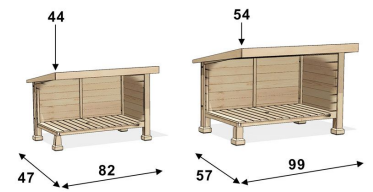

BESKRIVNING

Frakt:

Beställningar innan klockan 09:00am (CET) skickas samma dag.

Uppskattad frakttid: 2-5 dagar.

Montering:

Väldigt enkel att motera. Monterings instruktioner tillkommer i paketet. Alla skruvar, muttrar, bultar m.m. som behövs tillkommer.

Behövs en skruvmejsel(+) samt skiftnyckel för att montera.

Hundkoja Platt tak - Delar

Behandling:

Träet är behandlat med en vattenbaserad betts. Trä som inte upprätthålls torkar ut och kan bryta eller varpa. Det är viktigt att du underhåller och behandlar din hundkoja regelbundet. Använd en behandling som är anpassad till utomhus trä möbler. Se till att endast använda behandlingar eller betsar som är giftfria för djur.

Övrig info:

Välj noggrant platsen för din hundkoja. Platt, lös mark är bäst. Placera hundhuset i ett täckt område om möjligt för att undvika försämring av träet på grund av väderförhållanden. Rengör ditt hundhus regelbundet för att säkerställa hygien och större komfort.

MÅTT INVÄNDIGT (CM)