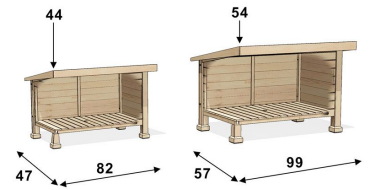

BESKRIVNING

Frakt:

500kr/leverans. Inga extra kostnader om du kompletterar din djurgård med en hundkoja!

Beställningar innan klockan 09:00am (CET) skickas samma dag.

Uppskattad frakttid: 2-5 dagar.

Montering:

Väldigt enkel att motera. Monterings instruktioner tillkommer i paketet. Alla skruvar, muttrar, bultar m.m. som behövs tillkommer.

Behövs en skruvmejsel(+) samt skiftnyckel för att montera.

Hundkoja Platt tak - Delar

Behandling:

Träet är behandlat med en vattenbaserad betts. Trä som inte upprätthålls torkar ut och kan bryta eller varpa. Det är viktigt att du underhåller och behandlar din hundkoja regelbundet. Använd en behandling som är anpassad till utomhus trä möbler. Se till att endast använda behandlingar eller betsar som är giftfria för djur.

Övrig info:

Välj noggrant platsen för din hundkoja. Platt, lös mark är bäst. Placera hundhuset i ett täckt område om möjligt för att undvika försämring av träet på grund av väderförhållanden. Rengör ditt hundhus regelbundet för att säkerställa hygien och större komfort.

MÅTT INVÄNDIGT (CM)