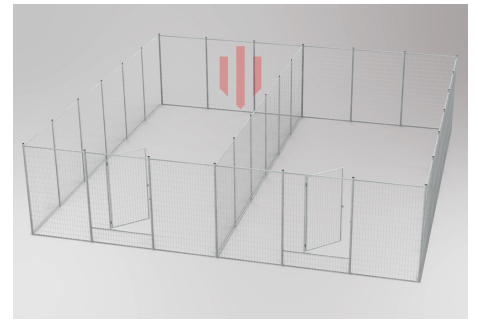

HUNDGÅRD STANDARD - HUNDENS SEMIGÅRD

Demex Standard hundgårdar är en ekonomisk variant som har mycket tillförlitlig kvalité, enligt Demex alla kunder. Standard är ett mycket prisvärt alternativ. Gården kan kompletteras med hörnstag för ytterligare stabilitet.

PRODUKTINFORMATION

28 Sektioner 1800x1200 mm

2 Dörrsektioner 1800x1200 mm

Komplett med skruvar, muttrar och brickor

Storlek: 2 gårdar x 25,92 m² (totalt 51,84 m²)

SPECIFIKATION

28 Sektioner 1800x1200 mm

2 Dörrsektioner 1800x1200 mm

Komplett med skruvar, muttrar och brickor

Storlek: 2 gårdar x 25,92 m² (totalt 51,84 m²)

BESKRIVNING**SPECIFIKATIONER:**

Sektioner: 180 cm hög, 120 cm bred

Öppningen i dörrsektionen är 144 cm hög, 75 cm bred.

Dörr "steget" är 28 cm hög

Nät maskor: 100x50 mm, tråd: 3 mm

Profil: 20x20 mm

Storlek: 51,84 m²

**FRAKT:**

Skickas nästa dag. Frakttid 2-5 dagar.

Fraktas till dörren.

GARANTI:**1. Prisgaranti:**