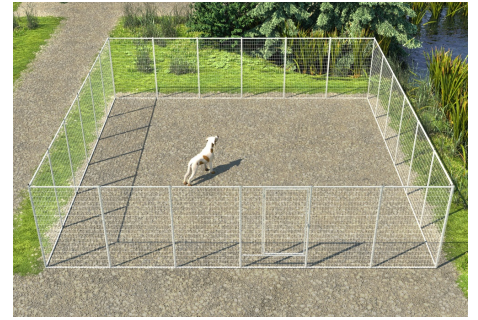

BESKRIVNING

SPECIFIKATIONER:

Sektioner: 180 cm hög, 120 cm bred

Öppningen i dörrsektionen är 144 cm hög, 75 cm bred.

Dörr "steget" är 28 cm hög

Nät maskor: 100x50 mm, tråd: 3 mm

Profil: 20x20 mm

Storlek: 23,04 m²

FRAKT:

Skickas nästa dag. Frakttid 2-5 dagar.

Fraktas till dörren.

GARANTI:

1. Prisgaranti:

Hittar du en identisk vara till ett lägre pris hos våra konkurrenter?

Då har vi möjlighet att matcha det lägre priset, förutsatt att kriterierna nedan är uppfyllda:

- Prisgarantin gäller inte vid kampanjer som t.ex. "först till kvarn" erbjudanden
- Konkurrentens vara ska omfattas av svenska regler för garanti, användarskydd, tull och moms.

Uppfyller du alla kraven? Kontakta oss.

2. Rostskyddsgaranti:

Vi erbjuder 5 års garanti för rost, förutsatt att:

- Det är genomrost
- Du inte försökt modifiera ytan på något sätt, t.ex. slipat bort ytbehandlingen.

YTBEHANDLING:

Varmförzinkning.

En varmförzinkad yta har en underhållsfri livslängd i normal stadsmiljö på mer än 40 år.

ÖVRIG INFO:

Din gård kan enkelt kompletteras med ytterligare sektioner och dörrar för en optimal lösning för er tomt.