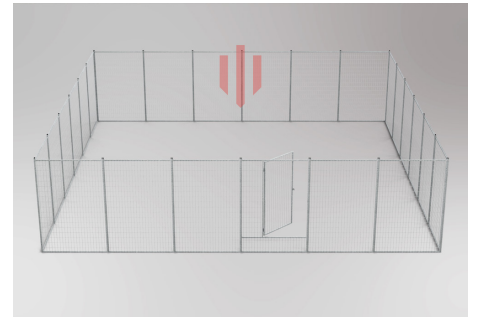

HUNDGÅRD STANDARD - HUNDENS RASTGÅRD

Demex Standard hundgårdar är en ekonomisk variant som har mycket tillförlitlig kvalité, enligt Demex alla kunder. Standard är ett mycket prisvärt alternativ. Gården kan kompletteras med hörnstag för ytterligare stabilitet.

PRODUKTINFORMATION

23 Sektioner 1800x1200

1 Dörrsektion 1800x1200

Komplett med skruvar, muttrar och brickor

Storlek: 51,84m²

SPECIFIKATION

23 Sektioner 1800x1200

1 Dörrsektion 1800x1200

Komplett med skruvar, muttrar och brickor

Storlek: 51,84m²

BESKRIVNING

SPECIFIKATIONER:

Sektioner: 180 cm hög, 120 cm bred

Öppningen i dörrsektionen är 144 cm hög, 75 cm bred.

Dörr "steget" är 28 cm hög

Nät maskor: 100x50 mm, tråd: 3 mm

Profil: 20x20 mm

Storlek: 23,04 m²

FRAKT:

Skickas nästa dag. Frakttid 2-5 dagar.

Fraktas till dörren.

GARANTI:

1. Prisgaranti:

Hittar du en identisk vara till ett lägre pris hos våra konkurrenter?