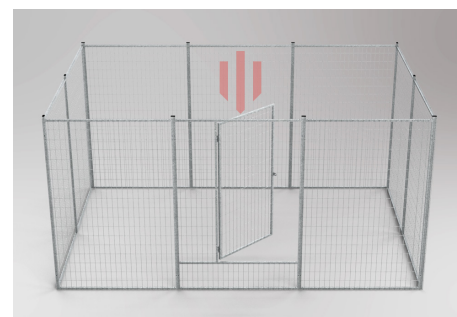

BESKRIVNING

SPECIFIKATIONER:

Sektioner: 180 cm hög, 120 cm bred

Öppningen i dörrsektionen är 144 cm hög, 75 cm bred.

Dörr "steget" är 28 cm hög

Nät maskor: 100x50 mm, tråd: 3 mm

Profil: 20x20 mm

Storlek: 8,64 m²

FRAKT:

Skickas nästa dag. Frakttid 2-5 dagar.

Fraktas till dörren.

GARANTI:

1. Prisgaranti:

Hittar du en identisk vara till ett lägre pris hos våra konkurrenter?

Då har vi möjlighet att matcha det lägre priset, förutsatt att kriterierna nedan är uppfyllda:

- Prisgarantin gäller inte vid kampanjer som t.ex. "först till kvarn" erbjudanden

- Konkurrentens vara ska omfattas av svenska regler för garanti, användarskydd, tull och moms.

Uppfyller du alla kraven? Kontakta oss.

2. Rostskyddsgaranti:

Vi erbjuder 5 års garanti för rost, förutsatt att:

- Det är genomrost

- Du inte försökt modifiera ytan på något sätt, t.ex. slipat bort ytbehandlingen.

YTBEHANDLING:

Varmförzinkning.

En varmförzinkad yta har en underhållsfri livslängd i normal stadsmiljö på mer än 40 år.

ÖVRIG INFO:

Din gård kan enkelt kompletteras med ytterligare sektioner och dörrar för en optimal lösning för er tomt.