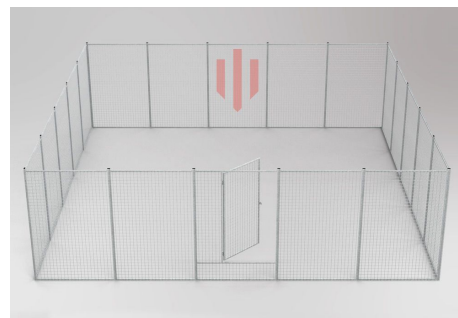

## HUNDGÅRD BUSTER - HUNDENS LEKGÅRD

Buster Hundgårdar är en starkare variant av Demex hundgårdssortiment. Denna kraftiga, tunga kvalitet gör produkten mycket prätig och elegant i alla applikationer. Buster är därför ett mycket prisvärt alternativ. Gården kan kompletteras med hörnstag för ytterligare stabilitet.

### PRODUKTINFORMATION

Gården innehåller:

19 sektioner 1800x1200 mm

1 Dörrsektion 1800x1200 mm

Alla skruvar, muttrar och brickor som behövs

Totalt 36 m<sup>2</sup>

### SPECIFIKATION

Gården innehåller:

19 sektioner 1800x1200 mm

1 Dörrsektion 1800x1200 mm

Alla skruvar, muttrar och brickor som behövs

Totalt 36 m<sup>2</sup>

### SPECIFIKATIONER:

Sektioner: 180 cm hög, 120 cm bred

Öppningen i dörrsektionen är 144 cm hög, 75 cm bred

Dörr "steget" är 28 cm hög

Nät maskor: 50x50 mm, tråd: 4 mm

Profil: 20x20 mm

Total Area: 36 m<sup>2</sup>