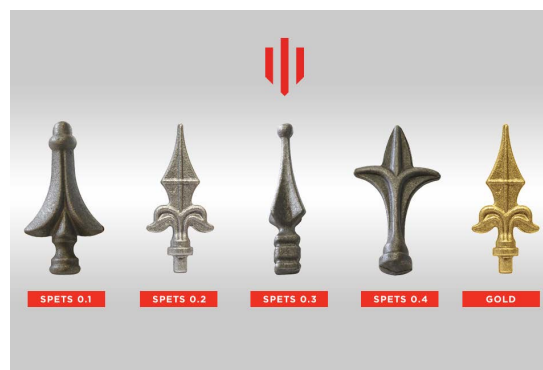

BOSTADSSTAKET VIKING SMART

Viking smart smidesstaket är ett löpande och ledbart pallisad stängsel med valmögliga spetsstoppar på profilrören samt lock med kula på staketstolparna.

Viking Smart, palissader & stolpar

Viking smart är uppbyggt på palissad paneler och stolpar. Panelerna har 50x30 liggande profiler och 25x25 stående ledbara profiler, med smidestopp. Stolparna är 60x60x2 och har smideskula på toppen. Panelens längd är 3000mm, men skarvas löpande och bygger ett staket utan synliga skarvar. Maskstorleken mellan profilen är 100mm. Viking smart finns i standardhöjder och standardkulörer men kan måttbeställas på kundens begäran.

Höjder och färger i standardmått

Stakethöjder: 900mm, 1200mm, 1450mm, 1750mm

Staketkulörer: Varmförzinkat, Svart, Grönt (mörk nyans), Grått, Vitt.

Spets

DEMEX SKYDDSKLASS 1

PRODUKT FINESS

"Flätverkstängsel för nordisk miljö. Ekonomisk, men långt hållbart stängselsystem".