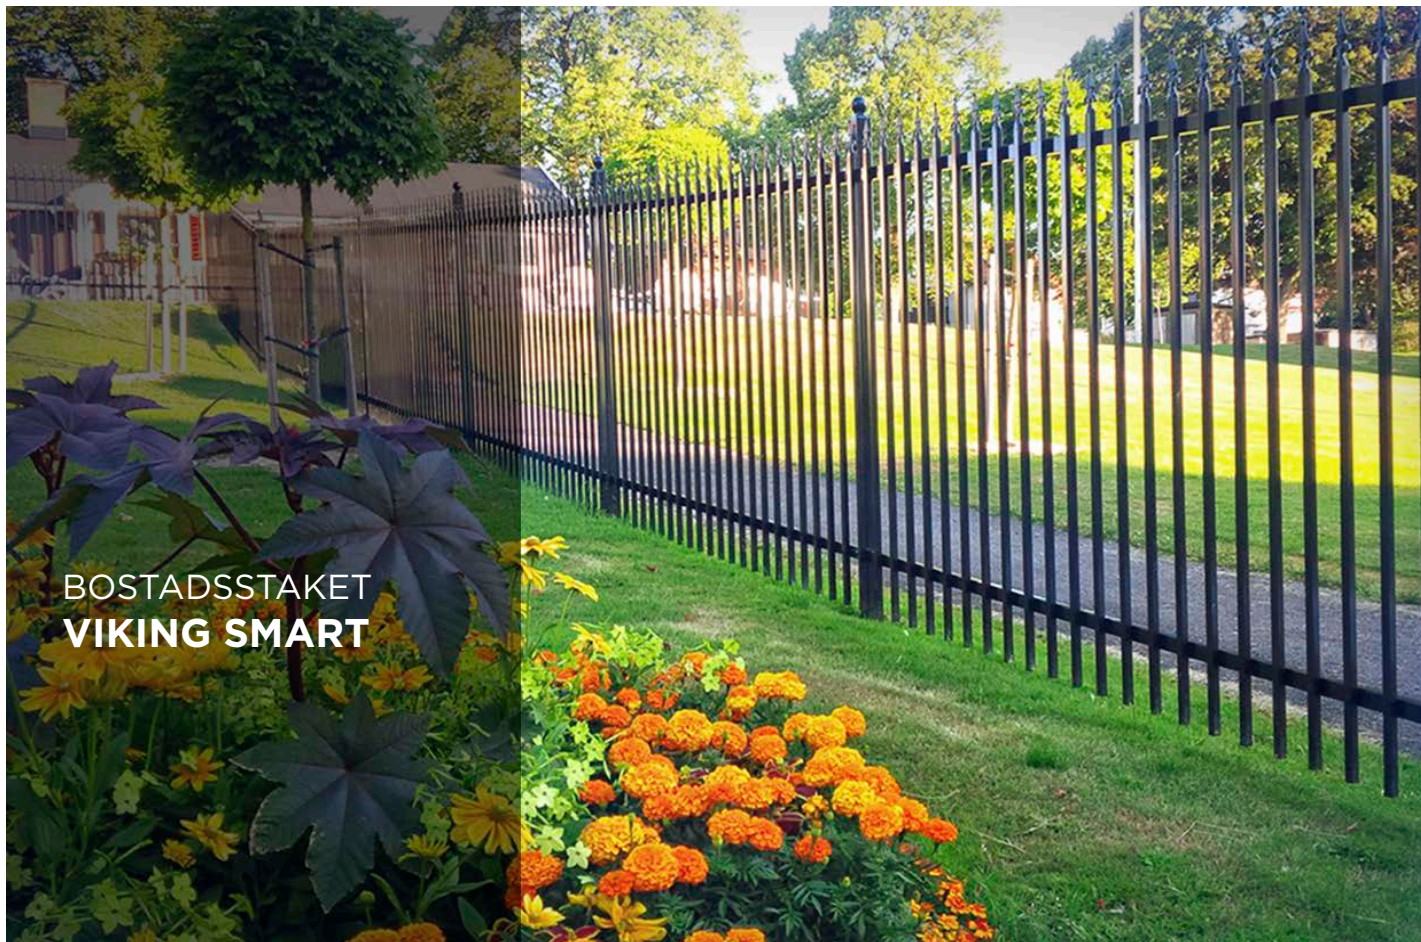

Detaljer

DEMEX SKYDDSKLASS 1 

PRODUKT FINNESS

"Ekonomiskt och stilrent modernt stängsel. Håller år ut och år in. Panelerna kan beställas separat".

BOSTADSSTAKET VIKING SMART

Viking smart smidesstaket är ett löpande och ledbart pallisad stängsel med valmögliga spetsstoppar på profilrören samt lock med kula på staketstolparna.